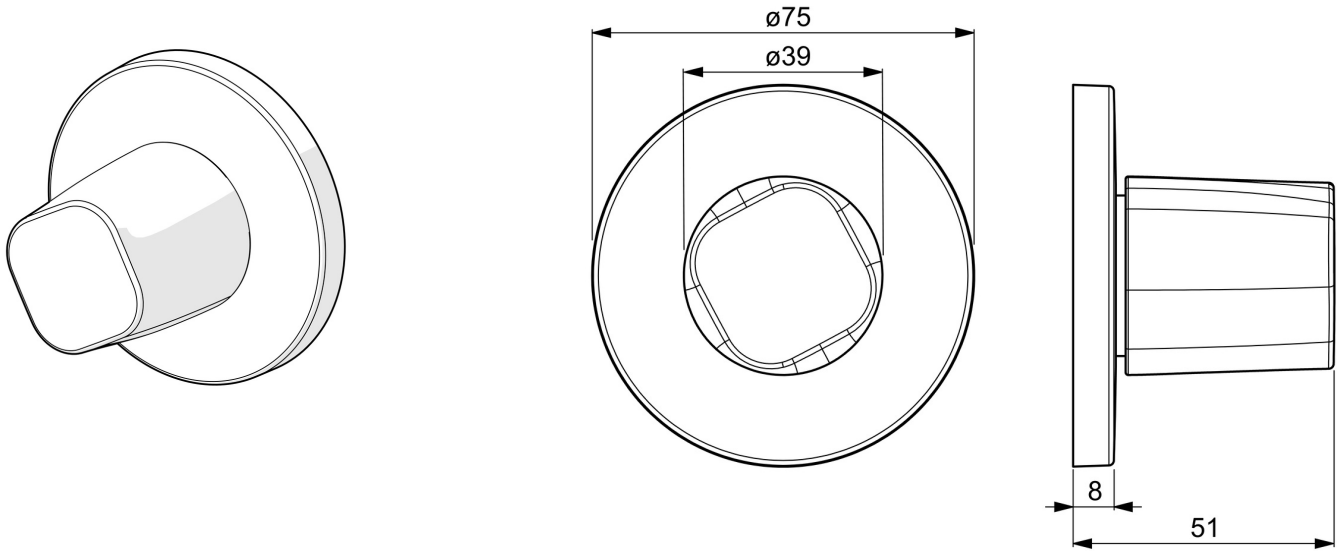

EAN: 4057304001093
static.hansa.com/02288102

- Zubehör
- Fertigmontageset
- Wandmontage für Unterputz-Einbaukörper
- Chrom
- Durchflusseinstellgriff
- Rosette rund
- passend auf UPV mit Keramikscheiben oder Spindel-Oberteil

Technische Daten

Ersatzteile

SP02288102

	Name	Art.-Nr.
01	Griff Ausgelaufen	59914527
02	Gegenmutter, d35.5xM24x1	59912023
03	Adapter Weiss	59910235
04	Rosette, d 75 mm	59913657
05	Abdeckhülse	59913434
06	O-Ring, d 27x2	59901532
07	Adapter	59911033
08	Gewindenippel, M12x1/M15x1, AF17	59902708
09	Adapter Blau	59911052