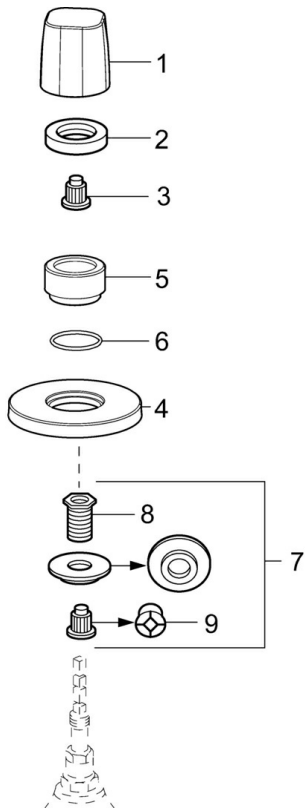

EAN: 4057304001093
static.hansa.com/02288102

- Zubehör
- Fertigmontageset
- Wandmontage für Unterputz-Einbaukörper
- Chrom
- Durchflusseinstellgriff
- Rosette rund
- passend auf UPV mit Keramikscheiben oder Spindel-Oberteil

Technische Daten

Ersatzteile

SP02288102

	Name	Art.-Nr.
01	Griff Ausgelaufen	59914527
02	Gegenmutter, d35.5xM24x1	59912023
03	Adapter Weiss	59910235
04	Rosette, d 75 mm	59913657
05	Abdeckhülse	59913434
06	O-Ring, d 27x2	59901532
07	Adapter	59911033
08	Gewindenippel, M12x1/M15x1, AF17	59902708
09	Adapter Blau	59911052