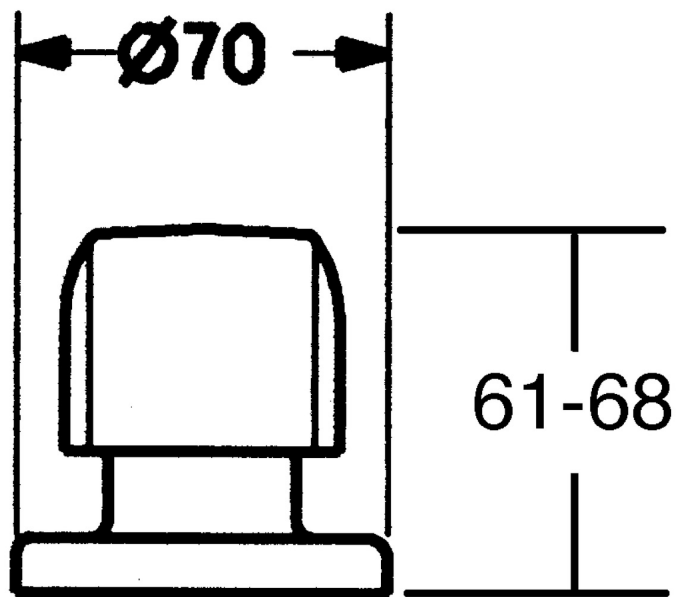

EAN: 4015474054905  
[static.hansa.com/02289134](http://static.hansa.com/02289134)

- Zubehör
- Fertigmontageset
- Wandmontage für Unterputz-Einbaukörper
- Chrom
- Durchflusseinstellgriff

## Technische Daten

### SP02289134

	Name	Art.-Nr.
1.2	Scheibe, M24x1.5	59910159
2	Rosette, d 70 mm	59910094
2.1	Gummidichtung	59912463
3	Adapter	59911033
3.1	Gewindenippel, M12x1/M15x1, AF17	59902708
3.2	Adapter Blau	59911052
4	Verlängerungssatz, 80 mm	59910424
4.1	Adapter Weiss	59910235
4.2	Innen-Spindel	59910379
4.3	Gewindehülse, M24x1.5	59910100
4.4	Ring	59910694
6.2	Abdeckstopfen	59911840
8	Mengen-Einstell-Griff	59911828