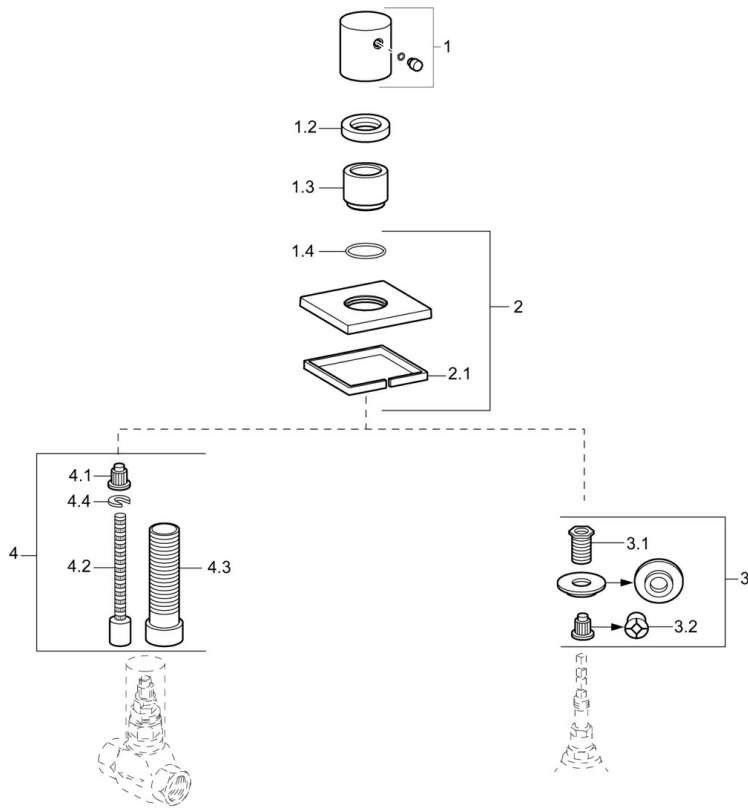

EAN: 4015474173118
static.hansa.com/02289172

- Zubehör
- Fertigmontageset
- Wandmontage für Unterputz-Einbaukörper
- Chrom
- Durchflusseinstellgriff
- Rosette eckig
- passend auf UPV mit Keramikscheiben oder Spindel-Oberteil

Technische Daten

Ersatzteile

SP02289172

| | Name | Art.-Nr. |
|-----|----------------------------------|----------|
| 1 | Griff | 59913349 |
| 1.2 | Gegenmutter, d35.5xM24x1 | 59912023 |
| 1.3 | Abdeckhülse | 59913434 |
| 1.4 | O-Ring, d 27x2 | 59901532 |
| 2 | Rosette, 75x75 mm Ausgelaufen | 59913435 |
| 3 | Adapter | 59911033 |
| 3.1 | Gewindenippel, M12x1/M15x1, AF17 | 59902708 |
| 3.2 | Adapter Blau | 59911052 |
| 4 | Verlängerungssatz, 80 mm | 59910424 |
| 4.1 | Adapter Weiss | 59910235 |
| 4.2 | Innen-Spindel | 59910379 |
| 4.3 | Gewindehülse, M24x1.5 | 59910100 |
| 4.4 | Ring | 59910694 |