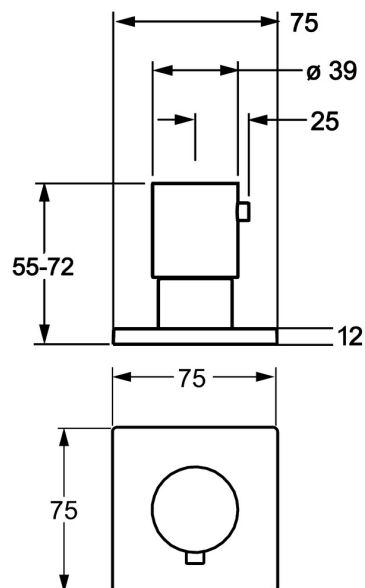

EAN: 4015474173118
static.hansa.com/02289172

- Zubehör
- Fertigmontageset
- Wandmontage für Unterputz-Einbaukörper
- Chrom
- Durchflusseinstellgriff
- Rosette eckig
- passend auf UPV mit Keramikscheiben oder Spindel-Oberteil

Technische Daten

Ersatzteile

SP02289172

| | Name | Art.-Nr. |
|-----|----------------------------------|----------|
| 1 | Griff | 59913349 |
| 1.2 | Gegenmutter, d35.5xM24x1 | 59912023 |
| 1.3 | Abdeckhülse | 59913434 |
| 1.4 | O-Ring, d 27x2 | 59901532 |
| 2 | Rosette, 75x75 mm Ausgelaufen | 59913435 |
| 3 | Adapter | 59911033 |
| 3.1 | Gewindenippel, M12x1/M15x1, AF17 | 59902708 |
| 3.2 | Adapter Blau | 59911052 |
| 4 | Verlängerungssatz, 80 mm | 59910424 |
| 4.1 | Adapter Weiss | 59910235 |
| 4.2 | Innen-Spindel | 59910379 |
| 4.3 | Gewindehülse, M24x1.5 | 59910100 |
| 4.4 | Ring | 59910694 |