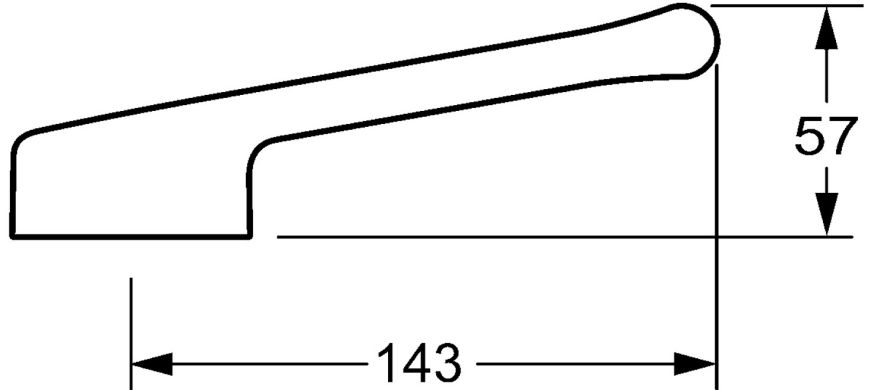

EAN: 4015474265516
static.hansa.com/02450006

- Gesundheit & Pflege, Zubehör
- Chrom
- Bedienungshebel lang, Hebel mit W+K-Kennzeichnung

Technische Daten

Technische Eigenschaften

Länge / Höhe 143 mm