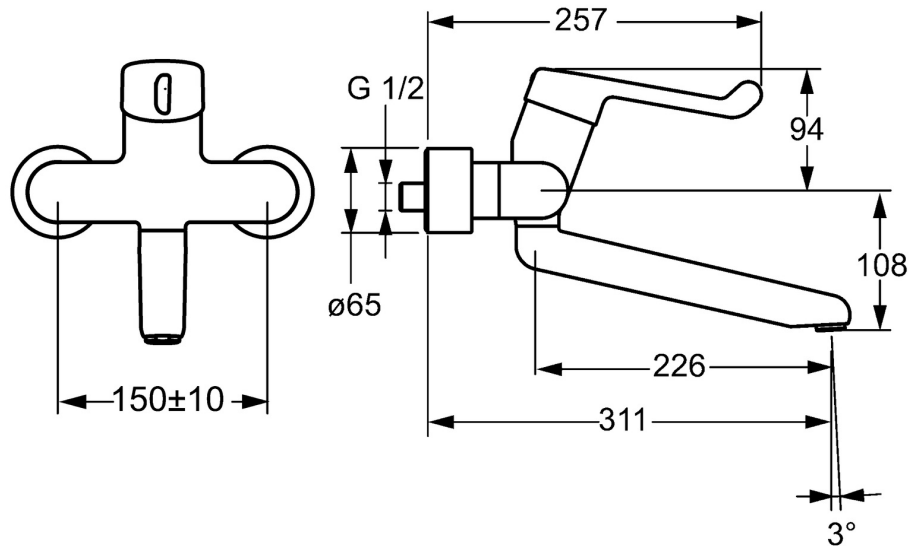

EAN: 4015474267305  
[static.hansa.com/02582202](http://static.hansa.com/02582202)

- Gesundheit & Pflege
- Einhebelmischer
- Wandmontage
- Chrom
- Schwenkbarer Auslauf, Auslauf in Mittelstellung arretierbar
- Kristallklarer Laminarstrahl
- Sicherheitshebel, Hebel mit W+K-Kennzeichnung, Einhandbedienhebel/Griff
- Temperaturbegrenzer
- ø 3.5 classic Steuerpatrone mit keramischen Dichtscheiben zur Wassermengen- und Temperatureinstellung
- S-Anschlüsse, Abdeckung(en), mit integrierter Vorabspernung, Rosetten 3-fach abgedichtet
- Armaturenkörper aus entzinkungsbeständigem Messing (DZR), Messing in Trinkwasserkontakt enthält weniger als 0,3% Blei, Wasserwege ohne Nickelbeschichtung
- Sicherheitssteuerpatrone mit Bedienung auf einer Ebene

## Technische Daten

### Technische Eigenschaften

DN-Größe (Nennmaß) **DN15**  
 Warmwasserversorgung **max. +80°C**  
 Arbeitsdruck **0.5-10 bar**  
 Installationsabstand **150 ± 10 mm**  
 Ausladung **311 mm**  
 Sicherungseinrichtung (EN1717) **AA**  
 Werkstoff **Messing**

### SP02542202

	Name	Art.-Nr.
1	Langer Hebel, L=142 Ausgelaufen	02460002
1.1	Schraube, M5x8, SW2.5	59904755
1.3	Blindstopfen	59913762
1.4	Diverter housing Ausgelaufen	02710000
3	Spann-Mutter, M50x1, SW45	59914070
4	Kartusche	59913949
5.1	Befestigungsschraube, M6x12, AF2.5	59904804
8	Auslauf, L=226	02702000
8	Auslauf, L=161	02692000
8	Auslauf, L=86	02682000
8.1	O-Ring, d 15x2.5	59910423
8.2	Begrenzer	59910421
8.2	Schraube, M6x10, 2,5	59911435
8.3	Begrenzer	59910422
8.4	Wartungsset	59912230
11	Luftsprudler, M24x1 STD HC, 6 l/min Laminar	59914068
12	Anschlussmutter, G3/4, AF30	59902230
12.1	Verbinder	59913400
12.2	Haltering, 23.9x15.2x2	59902689
14	Rosetten (2 Stück)	02720200
N.I.	Entleerungsventil	59912483
N.I.	Schlüssel, SW45/SW50	59905190