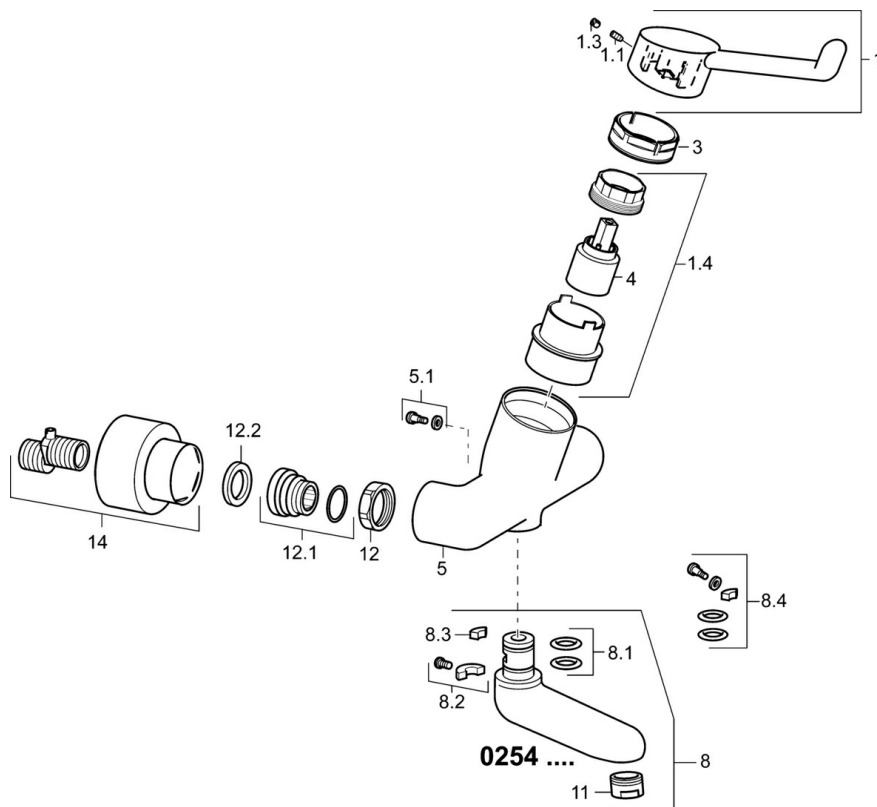

EAN: 4015474267305  
[static.hansa.com/02582202](http://static.hansa.com/02582202)

- Gesundheit & Pflege
- Einhebelmischer
- Wandmontage
- Chrom
- Schwenkbarer Auslauf, Auslauf in Mittelstellung arretierbar
- Kristallklarer Laminarstrahl
- Sicherheitshebel, Hebel mit W+K-Kennzeichnung, Einhandbedienhebel/Griff
- Temperaturbegrenzer
- ø 3.5 classic Steuerpatrone mit keramischen Dichtscheiben zur Wassermengen- und Temperatureinstellung
- S-Anschlüsse, Abdeckung(en), mit integrierter Vorabspernung, Rosetten 3-fach abgedichtet
- Armaturenkörper aus entzinkungsbeständigem Messing (DZR), Messing in Trinkwasserkontakt enthält weniger als 0,3% Blei, Wasserwege ohne Nickelbeschichtung
- Sicherheitssteuerpatrone mit Bedienung auf einer Ebene

### Technische Eigenschaften

DN-Größe (Nennmaß) **DN15**  
 Warmwasserversorgung **max. +80°C**  
 Arbeitsdruck **0.5-10 bar**  
 Installationsabstand **150 ± 10 mm**  
 Ausladung **311 mm**  
 Sicherungseinrichtung (EN1717) **AA**  
 Werkstoff **Messing**

## Ersatzteile

### SP02542202

	Name	Art.-Nr.
1	Langer Hebel, L=142 Ausgelaufen	02460002
1.1	Schraube, M5x8, SW2.5	59904755
1.3	Blindstopfen	59913762
1.4	Diverter housing Ausgelaufen	02710000
3	Spann-Mutter, M50x1, SW45	59914070
4	Kartusche	59913949
5.1	Befestigungsschraube, M6x12, AF2.5	59904804
8	Auslauf, L=226	02702000
8	Auslauf, L=161	02692000
8	Auslauf, L=86	02682000
8.1	O-Ring, d 15x2.5	59910423
8.2	Begrenzer	59910421
8.2	Schraube, M6x10, 2,5	59911435
8.3	Begrenzer	59910422
8.4	Wartungsset	59912230
11	Luftsprudler, M24x1 STD HC, 6 l/min Laminar	59914068
12	Anschlussmutter, G3/4, AF30	59902230
12.1	Verbinder	59913400
12.2	Haltering, 23.9x15.2x2	59902689
14	Rosetten (2 Stück)	02720200
N.I.	Entleerungsventil	59912483
N.I.	Schlüssel, SW45/SW50	59905190