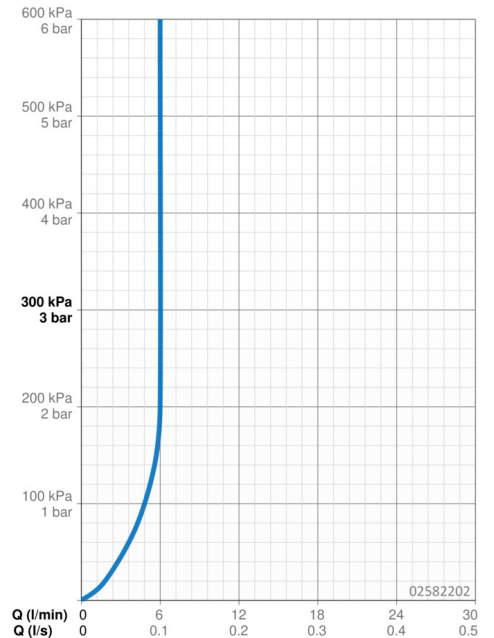

Technische Daten

Durchflusseigenschaften

Durchfluss bei 3 bar (mit Durchflussregler) **6.0 l/min**

Technische Eigenschaften

DN-Größe (Nennmaß) **DN15**
Warmwasserversorgung **max. +80°C**
Arbeitsdruck **0.5-10 bar**
Installationsabstand **150 ± 10 mm**
Ausladung **311 mm**
Sicherungseinrichtung (EN1717) **AA**
Werkstoff **Messing**

Vorschriften

EN Standard **EN 817**
Geräuschklasse **I (ISO 3822)**

Zulassungen und Deklarationen

DVGW **NW-6506CR0028**
ABP **PA-IX 29894/IO**
Konformitätserklärung **DoC**