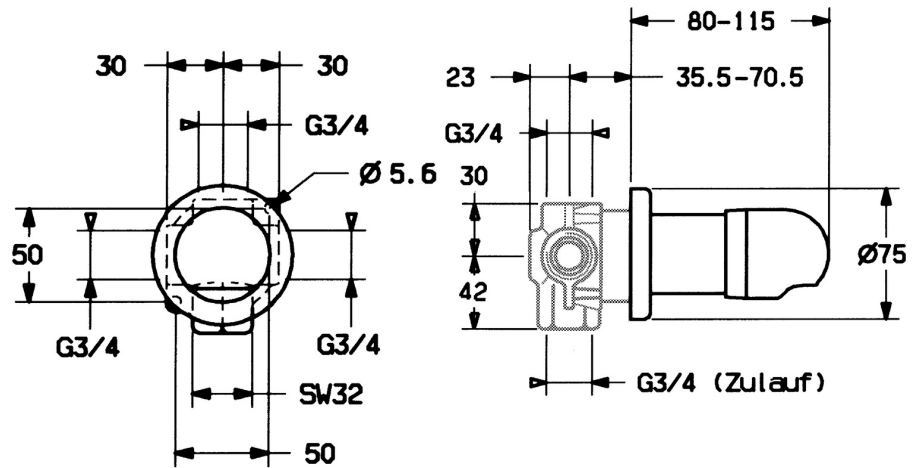

EAN: 4015474676862
static.hansa.com/02879135

- Zubehör
- Fertigmontageset
- Wandmontage für Unterputz-Einbaukörper
- Chrom
- Rosette rund

Technische Daten

Ersatzteile

SP02879135

	Name	Art.-Nr.
1	Griff Ausgelaufen	59910182
1.1	Schraube, M6x16, SW2.5	59911727
1.2	Abdeckstopfen	59911840
1.4	O-Ring, d 6x1	59912136
1.5	Adapter Weiss	59910235
2	Abdeckkappe	59911728
3	Rosette	59911737
3.4	Dichtungskit Ausgelaufen	59911744
N.I.	Verlängerungssatz, 70.5-105.5 mm	59911653