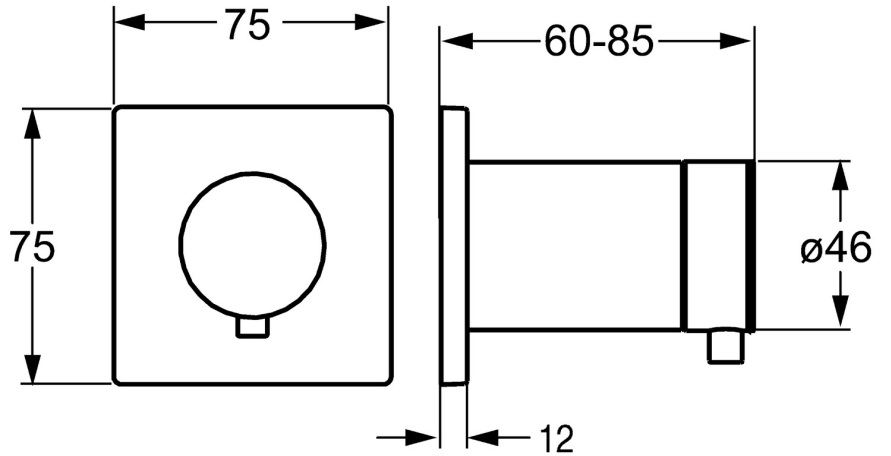

EAN: 4015474187269  
[static.hansa.com/02879172](http://static.hansa.com/02879172)

- Zubehör
- Fertigmontageset
- Wandmontage für Unterputz-Einbaukörper
- Chrom
- Rosette eckig, Rosette rund

### SP02879172

	Name	Art.-Nr.
1	Griff	59913345
1.4	Hebel, 9 mm M6	59913348
1.5	Adapter Weiss	59910235
2	Abdeckhülse Ausgelaufen	59913431
3	Abdeckplatte, 75x75 Ausgelaufen	59913430
3.1	O-Ring, d 45x2 Ausgelaufen	59912529
3.2	PVC-Befestigungsplatte Ausgelaufen	59913429
N.I.	Rosette	59911737