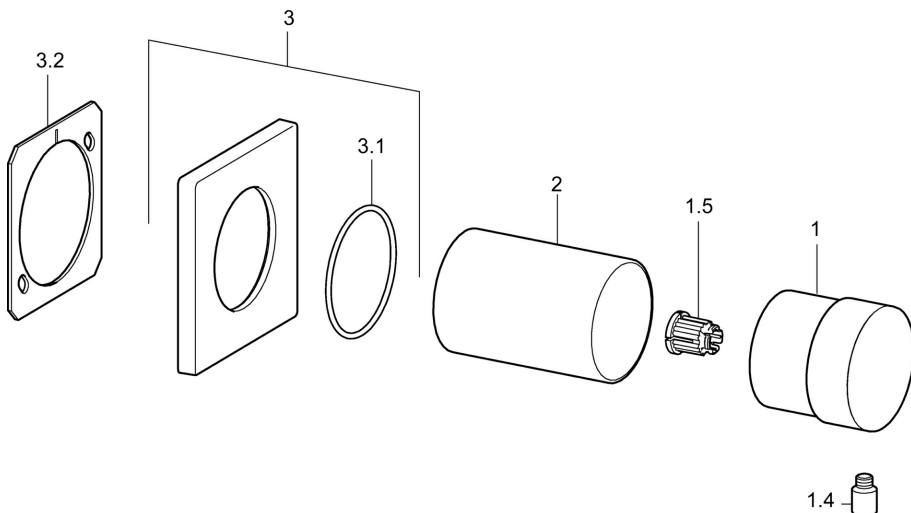

EAN: 4015474187269  
[static.hansa.com/02879172](http://static.hansa.com/02879172)

- Zubehör
- Fertigmontageset
- Wandmontage für Unterputz-Einbaukörper
- Chrom
- Rosette eckig, Rosette rund

### SP02879172

	Name	Art.-Nr.
1	Griff	59913345
1.4	Hebel, 9 mm M6	59913348
1.5	Adapter Weiss	59910235
2	Abdeckhülse Ausgelaufen	59913431
3	Abdeckplatte, 75x75 Ausgelaufen	59913430
3.1	O-Ring, d 45x2 Ausgelaufen	59912529
3.2	PVC-Befestigungsplatte Ausgelaufen	59913429
N.I.	Rosette	59911737