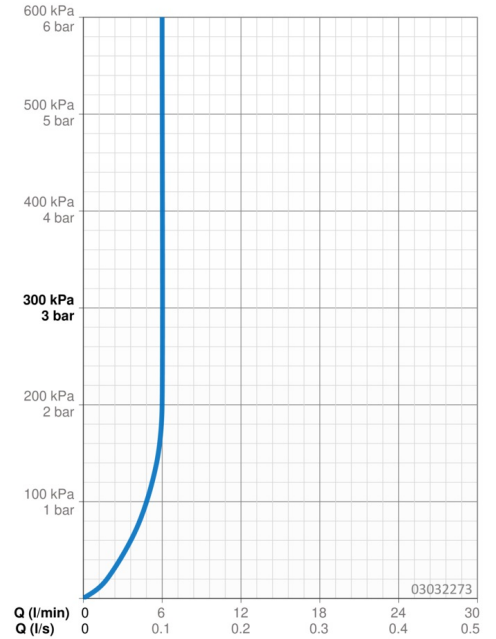

Technische Daten

Durchflusseigenschaften

Durchfluss bei 3 bar (mit Durchflussregler)	6.0 l/min
Druckverlust bei einem Durchfluss von 0,1 l/s	2 bar

Technische Eigenschaften

DN-Größe (Nennmaß)	DN15
Warmwasserversorgung	max. +70°C
Arbeitsdruck	1-10 bar
Anschlussgröße	G3/8
Ausladung	148 mm
Sicherungseinrichtung (EN1717)	AA
Werkstoff	Messing

Vorschriften

EN Standard	EN 817
Geräuschklasse	I (ISO 3822)

Zulassungen und Deklarationen

DVGW	NW-6506CN0310
ABP	PA-IX 38216/IO
Konformitätserklärung	DoC
EPD	S-P-06391

Nachhaltigkeit

EPD module A1 (kg CO2 eq.)	9,99
EPD module A2 (kg CO2 eq.)	0,48
EPD module A3 (kg CO2 eq.)	0,95
EPD module A1-A3 (kg CO2 eq.)	11,42
EPD module A4 (kg CO2 eq.)	0,32
EPD module B7 (kg CO2 eq.)	1854,00
EPD module C2 (kg CO2 eq.)	0,02
EPD module C3 (kg CO2 eq.)	0,02
EPD module C4 (kg CO2 eq.)	0,09
EPD module D (kg CO2 eq.)	-8,12