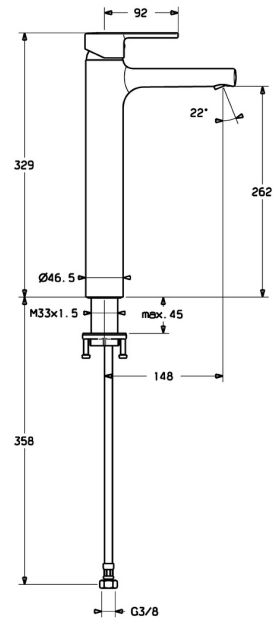

EAN: 4015474212701
static.hansa.com/03032273

- Waschtisch
- Einhebelmischer
- Standmontage
- Chrom
- Feststehender Auslauf
- PCA® konstante Durchflussleistung unabhängig vom Fließdruck, Integrierter Strahlregler, ohne Mundstück direkt in den Armaturenauslauf geschraubt
- Einhandbedienhebel/Griff, Hebel mit W+K-Kennzeichnung
- Temperaturbegrenzer, Heißwassersperre einstellbar (im Lieferumfang enthalten)
- ø 3.5 classic Steuerpatrone mit keramischen Dichtscheiben zur Wassermengen- und Temperatureinstellung
- Anschluss über flexible Druckschläuche
- Armaturenkörper aus entzinkungsbeständigem Messing (DZR)
- Ohne Ablaufgarnitur, Ohne Zugstangenbohrung
- für Waschtischsinneln

Technische Daten

Durchflusseigenschaften

Durchfluss bei 3 bar (mit Durchflussregler)	6.0 l/min
Druckverlust bei einem Durchfluss von 0,1 l/s	2 bar

Technische Eigenschaften

DN-Größe (Nennmaß)	DN15
Warmwasserversorgung	max. +70°C
Arbeitsdruck	1-10 bar
Anschlussgröße	G3/8
Ausladung	148 mm
Sicherungseinrichtung (EN1717)	AA
Werkstoff	Messing

Ersatzteile

SP03032273

	Name	Art.-Nr.
1	Hebel	59913761
1.1	Schraube, M5x8, SW2.5	59904755
1.3	Blindstopfen	59913762
2	Abdeckkappe, 33x3 mm	59912504
3	Spann-Mutter, M40x1	1003409V
4	Kartusche, 3.5 Eco	59912324
4	Kartusche, 3.5 Classic	59913075
4.1	Temperatur-Anschlagring Ausgelaufen	59912325
4.3	O-Ring, d 28.24x2.62 Ausgelaufen	59912590
4.4	O-Ring, d 10.10x1.60 Ausgelaufen	59905072
5.1	O-Ring, d 36.09x d 3.53	59913396
5.7	Befestigungssatz	59913479
5.8	Anschlußschlauch, L=590, G3/8-M10x1 Ausgelaufen	59913166
5.9	O-Ring, d 7.65x1.78	59902337
5.10	Dichtung, 9.5x14.4x2	59912551
6	Luftsprudler, M18.5x1, TJ	59913366
6.1	Montagering für Luftsprudler	59913654
6.3	Schlüssel für Luftsprudler, M18.5	59913367
N.I.	Schlüssel, SW30/34	59912108