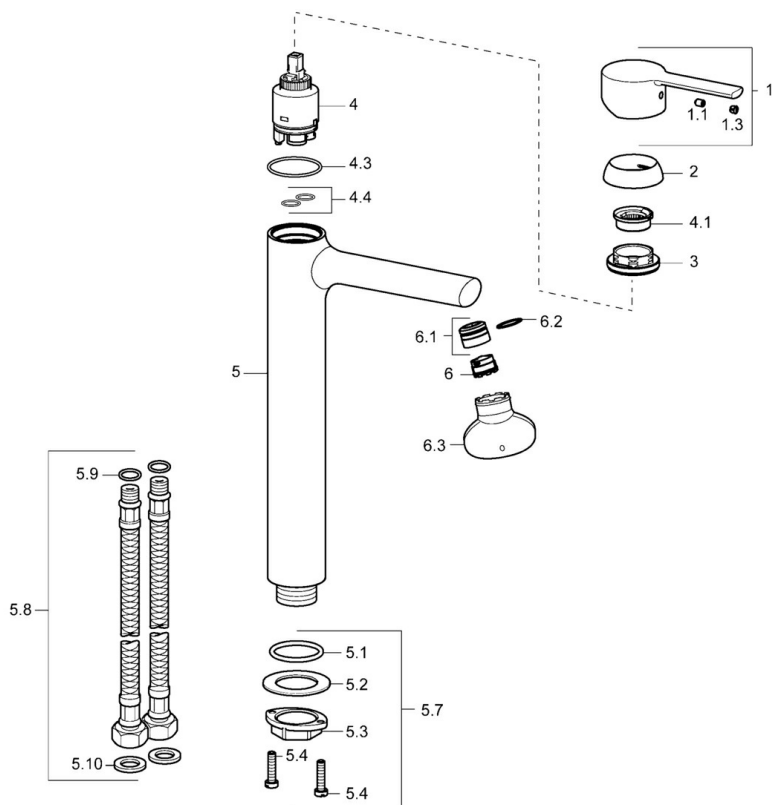

EAN: 4015474212701
static.hansa.com/03032273

- Waschtisch
- Einhebelmischer
- Standmontage
- Chrom
- Feststehender Auslauf
- PCA® konstante Durchflussleistung unabhängig vom Fließdruck, Integrierter Strahlregler, ohne Mundstück direkt in den Armaturenauslauf geschraubt
- Einhandbedienhebel/Griff, Hebel mit W+K-Kennzeichnung
- Temperaturbegrenzer, Heißwassersperre einstellbar (im Lieferumfang enthalten)
- ø 3.5 classic Steuerpatrone mit keramischen Dichtscheiben zur Wassermengen- und Temperatureinstellung
- Anschluss über flexible Druckschläuche
- Armaturenkörper aus entzinkungsbeständigem Messing (DZR)
- Ohne Ablaufgarnitur, Ohne Zugstangenbohrung
- für Waschtischsinneln

Technische Daten

Durchflusseigenschaften

Durchfluss bei 3 bar (mit Durchflussregler)	6.0 l/min
Druckverlust bei einem Durchfluss von 0,1 l/s	2 bar

Technische Eigenschaften

DN-Größe (Nennmaß)	DN15
Warmwasserversorgung	max. +70°C
Arbeitsdruck	1-10 bar
Anschlussgröße	G3/8
Ausladung	148 mm
Sicherungseinrichtung (EN1717)	AA
Werkstoff	Messing

Ersatzteile

SP03032273

	Name	Art.-Nr.
1	Hebel	59913761
1.1	Schraube, M5x8, SW2.5	59904755
1.3	Blindstopfen	59913762
2	Abdeckkappe, 33x3 mm	59912504
3	Spann-Mutter, M40x1	1003409V
4	Kartusche, 3.5 Eco	59912324
4	Kartusche, 3.5 Classic	59913075
4.1	Temperatur-Anschlagring Ausgelaufen	59912325
4.3	O-Ring, d 28.24x2.62 Ausgelaufen	59912590
4.4	O-Ring, d 10.10x1.60 Ausgelaufen	59905072
5.1	O-Ring, d 36.09x d 3.53	59913396
5.7	Befestigungssatz	59913479
5.8	Anschlußschlauch, L=590, G3/8-M10x1 Ausgelaufen	59913166
5.9	O-Ring, d 7.65x1.78	59902337
5.10	Dichtung, 9.5x14.4x2	59912551
6	Luftsprudler, M18.5x1, TJ	59913366
6.1	Montagering für Luftsprudler	59913654
6.3	Schlüssel für Luftsprudler, M18.5	59913367
N.I.	Schlüssel, SW30/34	59912108