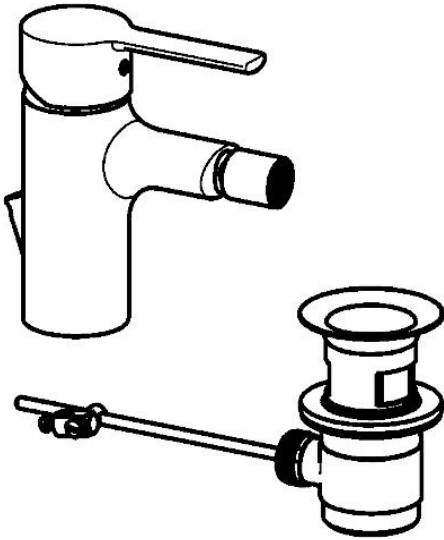

EAN: 4015474212640
static.hansa.com/03063273

- Bidet
- Einhebelmischer
- Standmontage
- Chrom
- PCA® konstante Durchflussleistung unabhängig vom Fließdruck, Integrierter Strahlregler, ohne Mundstück direkt in den Armaturenauslauf geschraubt, Kugelgelenk
- Einhandbedienhebel/Griff, Hebel mit W+K-Kennzeichnung
- Ablaufgarnitur mit Zugstange
- Temperaturbegrenzer, Heißwassersperre einstellbar (im Lieferumfang enthalten)
- ø 3.5 classic Steuerpatrone mit keramischen Dichtscheiben zur Wassermengen- und Temperatureinstellung
- Anschluss über flexible Druckschläuche
- Armaturenkörper aus entzinkungsbeständigem Messing (DZR), Rapid-Montagesystem

Technische Daten

Durchflusseigenschaften

Durchfluss bei 3 bar (mit Durchflussregler) **6.0 l/min**

Technische Eigenschaften

DN-Größe (Nennmaß) **DN15**
 Warmwasserversorgung **max. +70°C**
 Arbeitsdruck **0.5-10 bar**
 Anschlussgröße **G3/8**
 Ausladung **103 mm**
 Sicherungseinrichtung (EN1717) **AA**
 Werkstoff **Messing**

SP03063273

	Name	Art.-Nr.
1	Hebel	59913761
1.1	Schraube, M5x8, SW2.5	59904755
1.3	Blindstopfen	59913762
2	Abdeckkappe, 33x3 mm	59912504
3	Spann-Mutter, M40x1	1003409V
4	Kartusche, 3.5 Eco	59912324
4	Kartusche, 3.5 Classic	59913075
4.3	O-Ring, d 28.24x2.62 Ausgelaufen	59912590
4.4	O-Ring, d 10.10x1.60 Ausgelaufen	59905072
5.1	Zugstange mit Knopf	59913652
5.2	Gelenkstück	59904624
5.3	Bodendichtung	59914591
5.5	Befestigungsplatte Ausgelaufen	59904765
5.6	Schraube, M8x1, SW13 Ausgelaufen	59904766
5.7	Befestigungssatz	59910749
5.9	Anschlußschlauch, L=430, G3/8-M10x1	59912515
5.10	O-Ring, d 7.65x1.78	59902337
5.11	Dichtung, 9.5x14.4x2	59912551
5.14	Befestigungsschraube, M8x1, L=140	59912474
6	Luftsprudler, M18.5x1, TJ	59913366
6.3	Strahlregler mit Kugelgelenk für Bidetarmatur, M18.5x1	59913370
6.4	Schlüssel für Luftsprudler, M18.5	59913367
7	Ablaufgarnitur	59904620
N.I.	Schlüssel, SW30/34	59912108