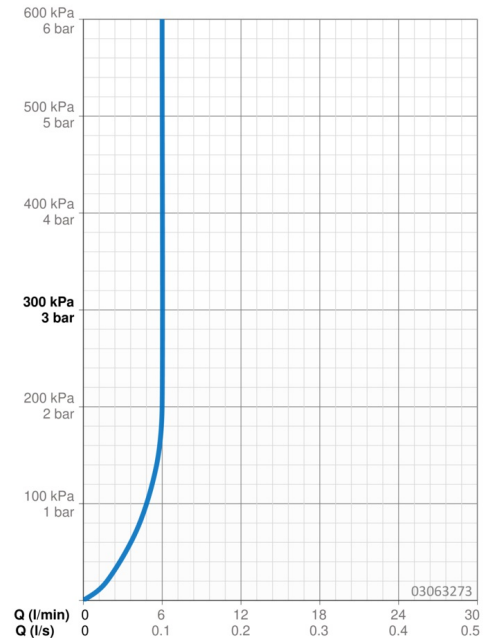

Technische Daten

Durchflusseigenschaften

Durchfluss bei 3 bar (mit Durchflussregler) **6.0 l/min**

Technische Eigenschaften

DN-Größe (Nennmaß) **DN15**
Warmwasserversorgung **max. +70°C**
Arbeitsdruck **0.5-10 bar**
Anschlussgröße **G3/8**
Ausladung **103 mm**
Sicherungseinrichtung (EN1717) **AA**
Werkstoff **Messing**

Vorschriften

EN Standard **EN 817**
Geräuschklasse **I (ISO 3822)**

Zulassungen und Deklarationen

KIWA **K6116/08**
DVGW **NW-6506CN0310**
ABP **PA-IX 38216/IO**
Konformitätserklärung **DoC**