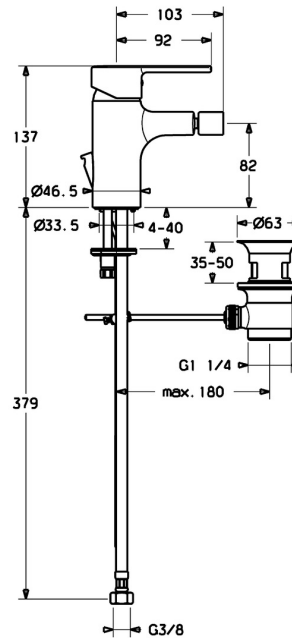

EAN: 4015474212640
static.hansa.com/03063273

- Bidet
- Einhebelmischer
- Standmontage
- Chrom
- PCA® konstante Durchflussleistung unabhängig vom Fließdruck, Integrierter Strahlregler, ohne Mundstück direkt in den Armaturenauslauf geschraubt, Kugelgelenk
- Einhandbedienhebel/Griff, Hebel mit W+K-Kennzeichnung
- Ablaufgarnitur mit Zugstange
- Temperaturbegrenzer, Heißwassersperre einstellbar (im Lieferumfang enthalten)
- ø 3.5 classic Steuerpatrone mit keramischen Dichtscheiben zur Wassermengen- und Temperatureinstellung
- Anschluss über flexible Druckschläuche
- Armaturenkörper aus entzinkungsbeständigem Messing (DZR), Rapid-Montagesystem

Technische Daten

Durchflusseigenschaften

Durchfluss bei 3 bar (mit Durchflussregler) **6.0 l/min**

Technische Eigenschaften

DN-Größe (Nennmaß) **DN15**
 Warmwasserversorgung **max. +70°C**
 Arbeitsdruck **0.5-10 bar**
 Anschlussgröße **G3/8**
 Ausladung **103 mm**
 Sicherungseinrichtung (EN1717) **AA**
 Werkstoff **Messing**

SP03063273

	Name	Art.-Nr.
1	Hebel	59913761
1.1	Schraube, M5x8, SW2.5	59904755
1.3	Blindstopfen	59913762
2	Abdeckkappe, 33x3 mm	59912504
3	Spann-Mutter, M40x1	1003409V
4	Kartusche, 3.5 Eco	59912324
4	Kartusche, 3.5 Classic	59913075
4.3	O-Ring, d 28.24x2.62 Ausgelaufen	59912590
4.4	O-Ring, d 10.10x1.60 Ausgelaufen	59905072
5.1	Zugstange mit Knopf	59913652
5.2	Gelenkstück	59904624
5.3	Bodendichtung	59914591
5.5	Befestigungsplatte Ausgelaufen	59904765
5.6	Schraube, M8x1, SW13 Ausgelaufen	59904766
5.7	Befestigungssatz	59910749
5.9	Anschlußschlauch, L=430, G3/8-M10x1	59912515
5.10	O-Ring, d 7.65x1.78	59902337
5.11	Dichtung, 9.5x14.4x2	59912551
5.14	Befestigungsschraube, M8x1, L=140	59912474
6	Luftsprudler, M18.5x1, TJ	59913366
6.3	Strahlregler mit Kugelgelenk für Bidetarmatur, M18.5x1	59913370
6.4	Schlüssel für Luftsprudler, M18.5	59913367
7	Ablaufgarnitur	59904620
N.I.	Schlüssel, SW30/34	59912108