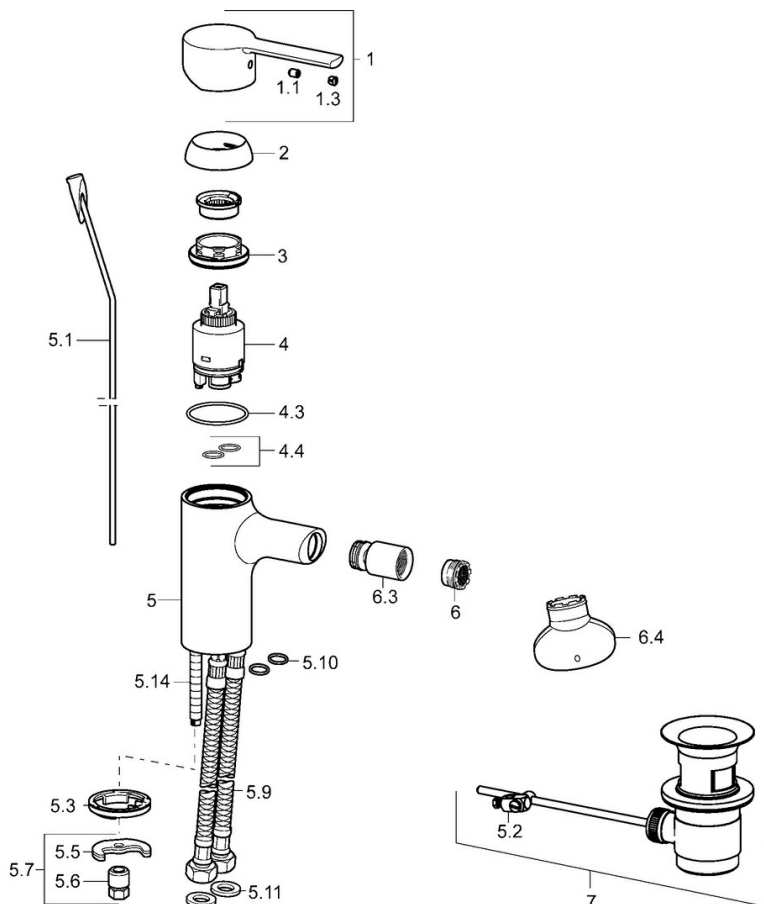

EAN: 4015474212640
static.hansa.com/03063273

- Bidet
- Einhebelmischer
- Standmontage
- Chrom
- PCA® konstante Durchflussleistung unabhängig vom Fließdruck, Integrierter Strahlregler, ohne Mundstück direkt in den Armaturenauslauf geschraubt, Kugelgelenk
- Einhandbedienhebel/Griff, Hebel mit W+K-Kennzeichnung
- Ablaufgarnitur mit Zugstange
- Temperaturbegrenzer, Heißwassersperre einstellbar (im Lieferumfang enthalten)
- ø 3.5 classic Steuerpatrone mit keramischen Dichtscheiben zur Wassermengen- und Temperatureinstellung
- Anschluss über flexible Druckschläuche
- Armaturenkörper aus entzinkungsbeständigem Messing (DZR), Rapid-Montagesystem

Technische Daten

Durchflusseigenschaften

Durchfluss bei 3 bar (mit Durchflussregler) **6.0 l/min**

Technische Eigenschaften

DN-Größe (Nennmaß) **DN15**
 Warmwasserversorgung **max. +70°C**
 Arbeitsdruck **0.5-10 bar**
 Anschlussgröße **G3/8**
 Ausladung **103 mm**
 Sicherungseinrichtung (EN1717) **AA**
 Werkstoff **Messing**

SP03063273

	Name	Art.-Nr.
1	Hebel	59913761
1.1	Schraube, M5x8, SW2.5	59904755
1.3	Blindstopfen	59913762
2	Abdeckkappe, 33x3 mm	59912504
3	Spann-Mutter, M40x1	1003409V
4	Kartusche, 3.5 Eco	59912324
4	Kartusche, 3.5 Classic	59913075
4.3	O-Ring, d 28.24x2.62 Ausgelaufen	59912590
4.4	O-Ring, d 10.10x1.60 Ausgelaufen	59905072
5.1	Zugstange mit Knopf	59913652
5.2	Gelenkstück	59904624
5.3	Bodendichtung	59914591
5.5	Befestigungsplatte Ausgelaufen	59904765
5.6	Schraube, M8x1, SW13 Ausgelaufen	59904766
5.7	Befestigungssatz	59910749
5.9	Anschlußschlauch, L=430, G3/8-M10x1	59912515
5.10	O-Ring, d 7.65x1.78	59902337
5.11	Dichtung, 9.5x14.4x2	59912551
5.14	Befestigungsschraube, M8x1, L=140	59912474
6	Luftsprudler, M18.5x1, TJ	59913366
6.3	Strahlregler mit Kugelgelenk für Bidetarmatur, M18.5x1	59913370
6.4	Schlüssel für Luftsprudler, M18.5	59913367
7	Ablaufgarnitur	59904620
N.I.	Schlüssel, SW30/34	59912108