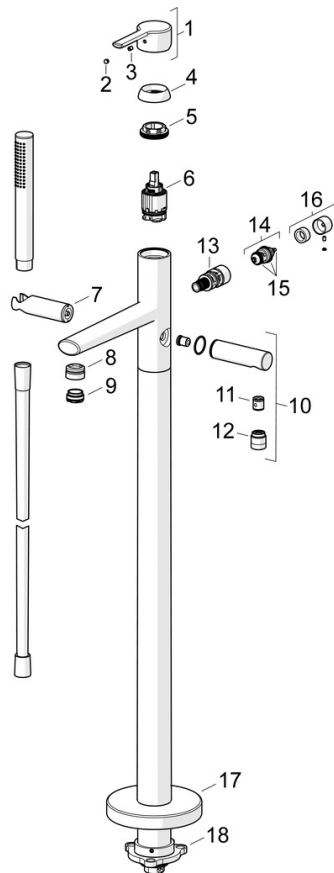

EAN: 4015474252479

[static.hansa.com/03422073](http://static.hansa.com/03422073)

- Wanne & Dusche
- Einhebelmischer
- Bodenstehend
- Chrom
- Feststehender Auslauf
- Integrierter Strahlregler, ohne Mundstück direkt in den Armaturenauslauf geschraubt
- Hebel mit W+K-Kennzeichnung, Einhandbedienhebel/Griff
- Zugumsteller, Automatische Rückstellung
- Handbrause, Brausehalter, Brauseschlauch (1250 mm)
- Intensiv – Belebender Wasserstrahl
- Temperaturbegrenzer, Heißwassersperre einstellbar (im Lieferumfang enthalten)
- Rückflussverhinderer, ø 3.5 classic Steuerpatrone mit keramischen Dichtscheiben zur Wassermengen- und Temperatureinstellung
- Armaturenkörper aus entzinkungsbeständigem Messing (DZR)
- Eigensicher gegen Rückfließen im häuslichen Gebrauch (nach DIN EN 1717)
- 1-strahlig

### Technische Eigenschaften

DN-Größe (Nennmaß) **DN15**  
 Warmwasserversorgung **max. +65°C**  
 Arbeitsdruck **0.5-10 bar**  
 Ausladung **200 mm**  
 Sicherungseinrichtung (EN1717) **EB**

### SP03422073

	Name	Art.-Nr.
01	Hebel	59913761
02	Dekorkappe Grau	59912112
03	Schraube, M5x8, SW2.5	59904755
04	Abdeckkappe, 33x3 mm	59912504
05	Spann-Mutter, M40x1	1003409V
06	Kartusche, 3.5 Classic	59913075
07	Halter Handbrause Ausgelaufen	59913718
08	Dichtungsring	59913759
09	Luftsprudler, M24x1 D, CC	59913720
10	Duschrohr	59913722
11	Rückschlagventil	59905714
12	Gewindenippel, G1/2xM18x1	59911384
13	Umstellung	59913721
14	Umstellung	59912870
15	Dichtungskit	59904791
16	Knopf	59912871
17	Rosette, d 135 mm Ausgelaufen	59913726
18	Befestigungssatz Ausgelaufen	59913723