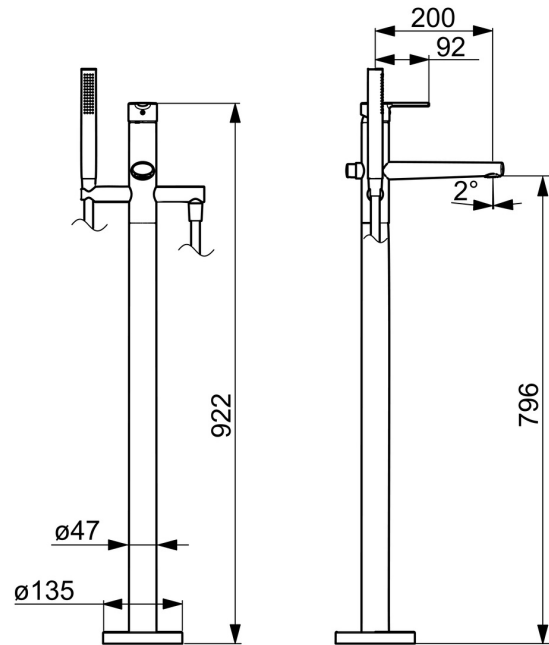

EAN: 4015474252479

[static.hansa.com/03422073](http://static.hansa.com/03422073)

- Wanne & Dusche
- Einhebelmischer
- Bodenstehend
- Chrom
- Feststehender Auslauf
- Integrierter Strahlregler, ohne Mundstück direkt in den Armaturenauslauf geschraubt
- Hebel mit W+K-Kennzeichnung, Einhandbedienhebel/Griff
- Zugumsteller, Automatische Rückstellung
- Handbrause, Brausehalter, Brauseschlauch (1250 mm)
- Intensiv – Belebender Wasserstrahl
- Temperaturbegrenzer, Heißwassersperre einstellbar (im Lieferumfang enthalten)
- Rückflussverhinderer, ø 3.5 classic Steuerpatrone mit keramischen Dichtscheiben zur Wassermengen- und Temperatureinstellung
- Armaturenkörper aus entzinkungsbeständigem Messing (DZR)
- Eigensicher gegen Rückfließen im häuslichen Gebrauch (nach DIN EN 1717)
- 1-strahlig

### Technische Eigenschaften

DN-Größe (Nennmaß) **DN15**  
 Warmwasserversorgung **max. +65°C**  
 Arbeitsdruck **0.5-10 bar**  
 Ausladung **200 mm**  
 Sicherungseinrichtung (EN1717) **EB**

### SP03422073

	Name	Art.-Nr.
01	Hebel	59913761
02	Dekorkappe Grau	59912112
03	Schraube, M5x8, SW2.5	59904755
04	Abdeckkappe, 33x3 mm	59912504
05	Spann-Mutter, M40x1	1003409V
06	Kartusche, 3.5 Classic	59913075
07	Halter Handbrause Ausgelaufen	59913718
08	Dichtungsring	59913759
09	Luftsprudler, M24x1 D, CC	59913720
10	Duschrohr	59913722
11	Rückschlagventil	59905714
12	Gewindenippel, G1/2xM18x1	59911384
13	Umstellung	59913721
14	Umstellung	59912870
15	Dichtungskit	59904791
16	Knopf	59912871
17	Rosette, d 135 mm Ausgelaufen	59913726
18	Befestigungssatz Ausgelaufen	59913723