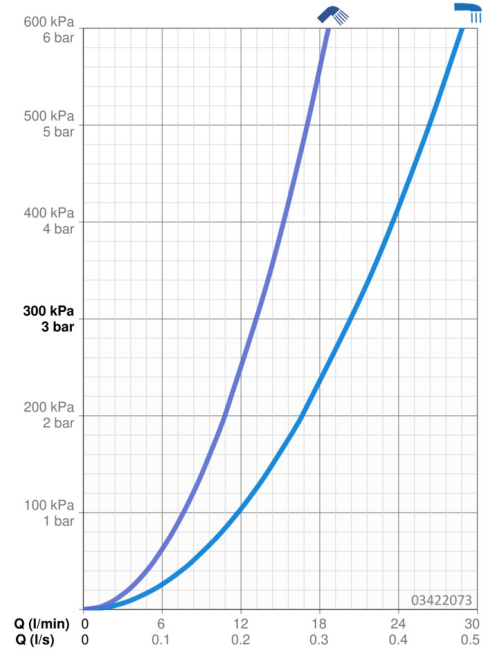

Technische Daten

Durchflusseigenschaften

Durchfluss bei 3 bar **20.4 / 13.2 l/min**

Technische Eigenschaften

DN-Größe (Nennmaß) **DN15**
Warmwasserversorgung **max. +65°C**
Arbeitsdruck **0.5-10 bar**
Ausladung **200 mm**
Sicherungseinrichtung (EN1717) **EB**

Vorschriften

EN Standard **EN 817, EN 1112, EN 1113**

Zulassungen und Deklarationen

Konformitätserklärung **DoC**