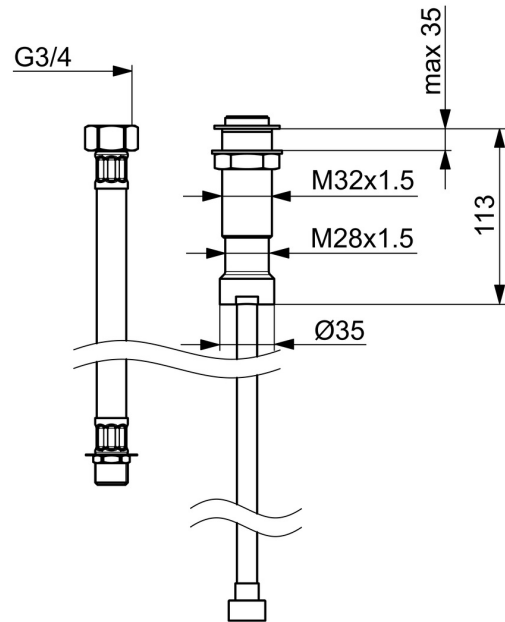

EAN: 4015474674073  
[static.hansa.com/04280100](http://static.hansa.com/04280100)

- Badezimmer
- Zubehör
- Unterputz Einbaukörper
- Wannenrandmontage
- Chrom
- Eigensicher gegen Rückfließen im häuslichen Gebrauch (nach DIN EN 1717)

### SP04280100

Name	Art.-Nr.
N.I. Rückschlagventil	59905714
N.I. Brauseschlauch, L=1750, G1/2xG1/2	59910174
N.I. Schlauch, G1/2xG3/4, L=500	59911136
N.I. Einbausatz	59910708
N.I. Einbauhülse	59910175