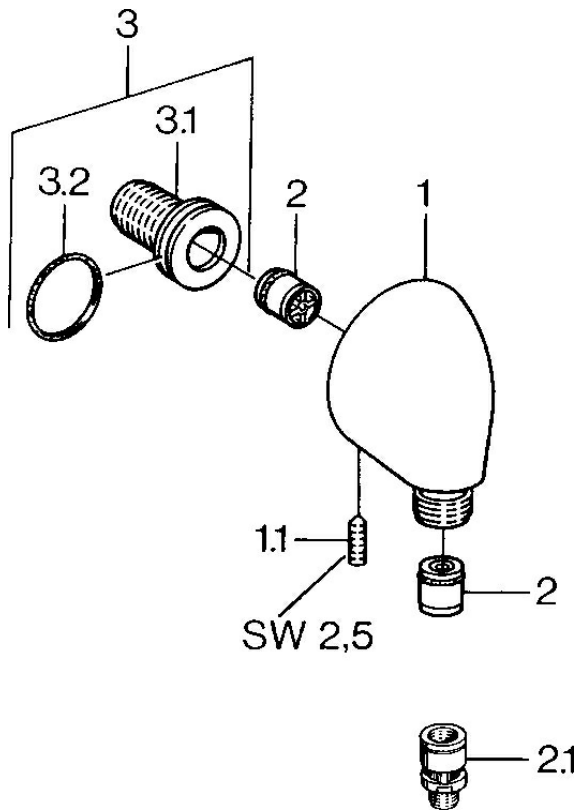

EAN: 4015474672321
static.hansa.com/04420100

- Dusche
- Zubehör
- Wandmontage
- Chrom
- Wandanschlussbogen
- Rückflussverhinderer
- direkter Anschluss
- Eigensicher gegen Rückfließen im häuslichen Gebrauch (nach DIN EN 1717)

Technische Daten

Technische Eigenschaften

DN-Größe (Nennmaß)	DN15
Warmwasserversorgung	max. +80°C
Arbeitsdruck	0.5-10 bar
Anschlussgröße	G1/2
Sicherungseinrichtung (EN1717)	EB

Zulassungen und Deklarationen

Konformitätserklärung	DoC
-----------------------	------------

Ersatzteile

SP04420100

	Name	Art.-Nr.
1.1	Schraube, M6x20	59911228
2	Rückschlagventil	59905714
2.1	Rohrbelüfter, DN15	59911330
3	Anschlussnippel, G1/2	59911229
3.2	O-Ring, d 25x2.5	59905053