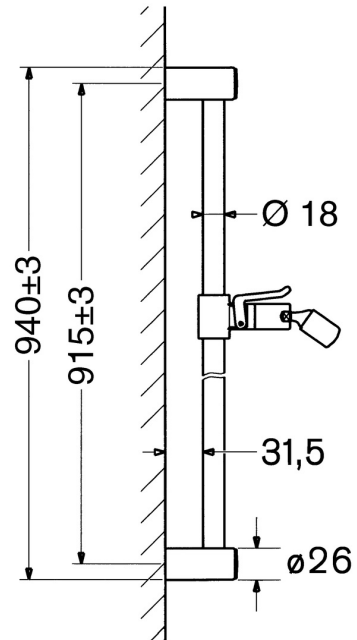

EAN: 4015474031470  
[static.hansa.com/04480100](http://static.hansa.com/04480100)

- Gesundheit & Pflege, Zubehör
- Wandmontage
- Chrom
- Verstellbare Brausestangehalterung, Schwenkbares Kugelgelenk
- Kürzbar
- Ganzmetall-Wandstange

### Technische Eigenschaften

Durchmesser	<b><math>\varnothing 18</math> mm</b>
Installationsabstand	<b>915 mm</b>
Länge / Höhe	<b>940 mm</b>
Werkstoff	<b>Messing</b>