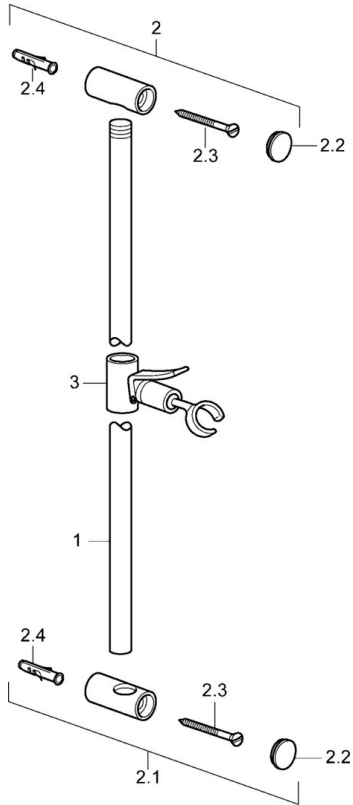

Ersatzteile

SP04480100

	Name	Art.-Nr.
2	Halter Ausgelaufen	59912221
2.1	Halter Ausgelaufen	59912222
2.2	Abdeckung	59912223
3	Schieber für Wandstange	59912224