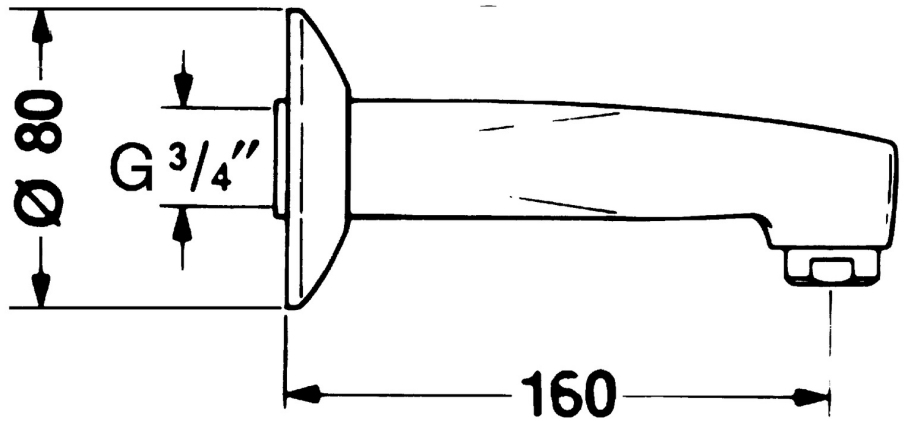

EAN: 4015474520226
static.hansa.com/059821000050

- Wanne & Dusche
- Zubehör
- Wandmontage
- Chrom
- Feststehender Auslauf, gegossen
- CASCADE® Strahlregler
- Rosette rund
- Wanneneinlauf

Technische Daten

Technische Eigenschaften

DN-Größe (Nennmaß)	DN20
Anschlussgröße	G3/4
Ausladung	160 mm
Werkstoff	Messing

Ersatzteile

SP059821000050

	Name	Art.-Nr.
N.I.	Rosette Ausgelaufen	59902008
N.I.	Luftsprudler, M28x1 C	59902088