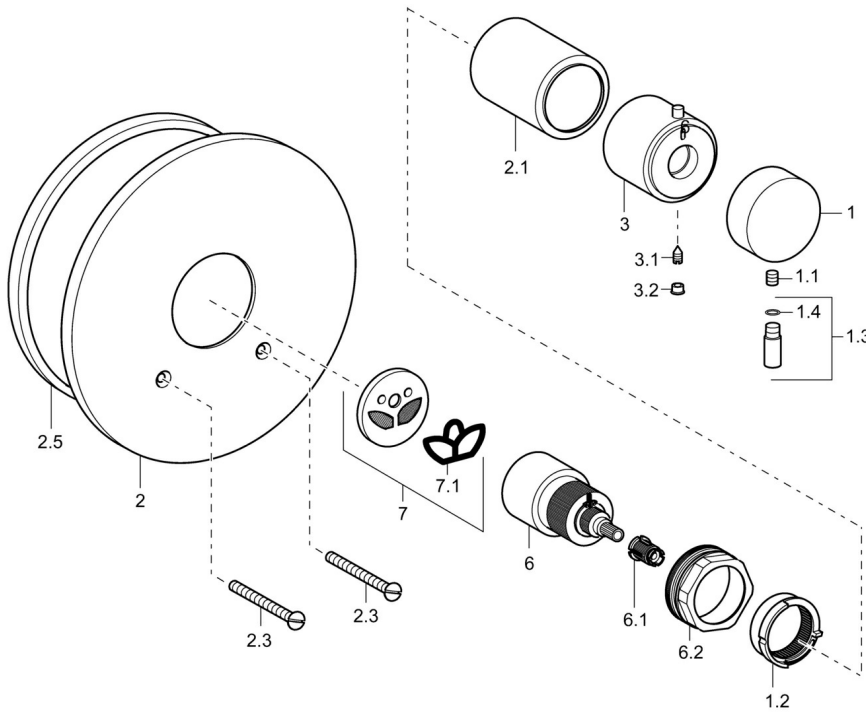

EAN: 4015474160774

static.hansa.com/08220100

- Badezimmer
- Zubehör
- Thermostatkartusche zur Temperaturreglung
- Rosette rund
- Umbausatz für Hansa-Unterputz-Universal-Einbaukörper 0100 0100 Hebelmischer-Brausebatterie in Thermostat-Brausebatterie
 - Adapter
 - Regelteil mit Absperrventil
 - Befestigungsmutter mit O-Ring
 - Montagewerkzeug

SP08220100

	Name	Art.-Nr.
1	Absperrgriff	59913235
1.1	Schraube, M6x9.5	59901609
1.2	Justiering	59913231
1.3	Hebel, M8, 22 mm	59912132
1.3	Hebel, M8x1, 40 mm	59913649
1.4	O-Ring, d 6x1	59912136
2	Abdeckplatte, d 188 mm	59912124
2.1	Abdeckkappe Ausgelaufen	59913234
2.3	Schraube, M5x65	59904847
2.5	Gummidichtung	59912232
3	Temperatur-Wählgriff	59913236
3.1	Schraube, M4x4	59901027
3.2	Abdeckstopfen	59911840
6	Thermostatelement	59913233
6.1	Adapter Weiss	59910235
6.2	Schraube, M50x1, SW45	59913230
7	Adapter	59913232
N.I.	Anschlagstift	59912005