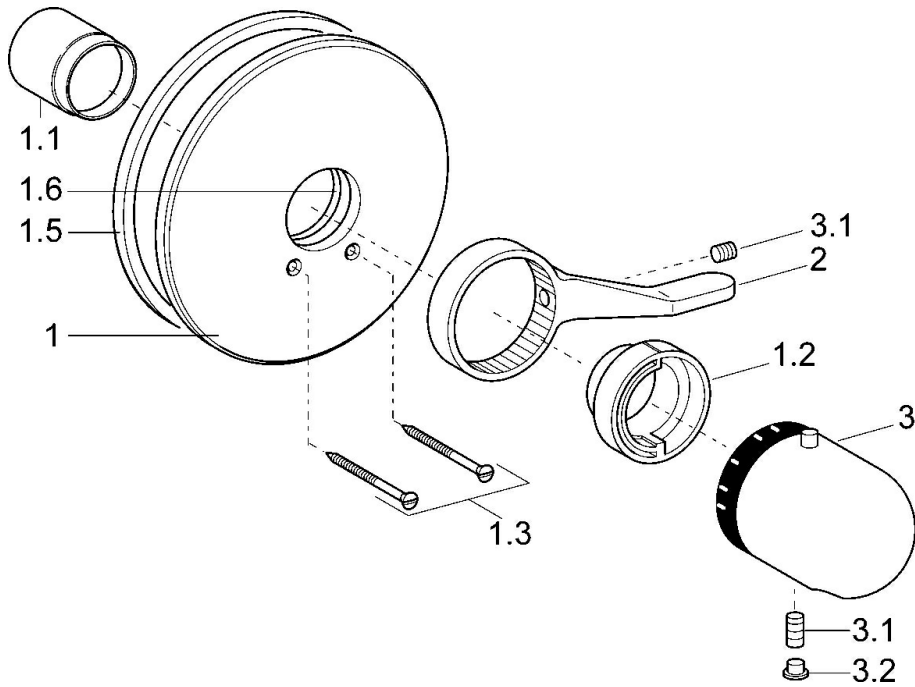

EAN: 4015474078116
static.hansa.com/08619175

- Dusche
- Thermostat, Fertigmontageset
- Wandmontage für Unterputz-Einbaukörper
- Chrom
- Temperatureinstellgriff
- Sicherheitssperre gegen Verbrühen bei 38°C
- Rosette rund, Rosette mit Schrauben
- Ohne Umstellung
- Renovierungslösung für bereits installierte Unterputzkörper

Technische Daten

Technische Eigenschaften

Warmwasserversorgung	max. +80°C
Arbeitsdruck	1-10 bar

Vorschriften

EN Standard	EN 1111
-------------	---------

Zulassungen und Deklarationen

Konformitätserklärung	DoC
-----------------------	-----

Ersatzteile

SP08619175

	Name	Art.-Nr.
1	Rosette, d 205 mm	59911969
1.1	Abdeckkappe Weiss Ausgelaufen	59911572
1.1	Abdeckkappe Gold Ausgelaufen	59911575
1.1	Abdeckkappe	59911570
1.2	Temperatur-Anschlagring	59906355
1.2	Temperaturanschlag Gold Ausgelaufen	59905713
1.3	Schraube, M5x65	59904847
1.3	Schraube, M5x65 Gold Ausgelaufen	59904849
1.3	Schraube, M5x65 Weiss Ausgelaufen	59906672
1.5	Gummidichtung	59912232
1.6	O-Ring, 55x2	59912543
2	Hebel	59905722
2	Hebel Weiss Ausgelaufen	59906138
3	Temperatur-Wählgriff	59910304
3	Temperatur-Wählgriff Weiss Ausgelaufen	59910306
3.1	Schraube, M6x9.5	59901609
3.2	Abdeckstopfen	59911840
3.3	Anschlagstift	59912005
4	Verlängerungssatz, 35 mm	59911438