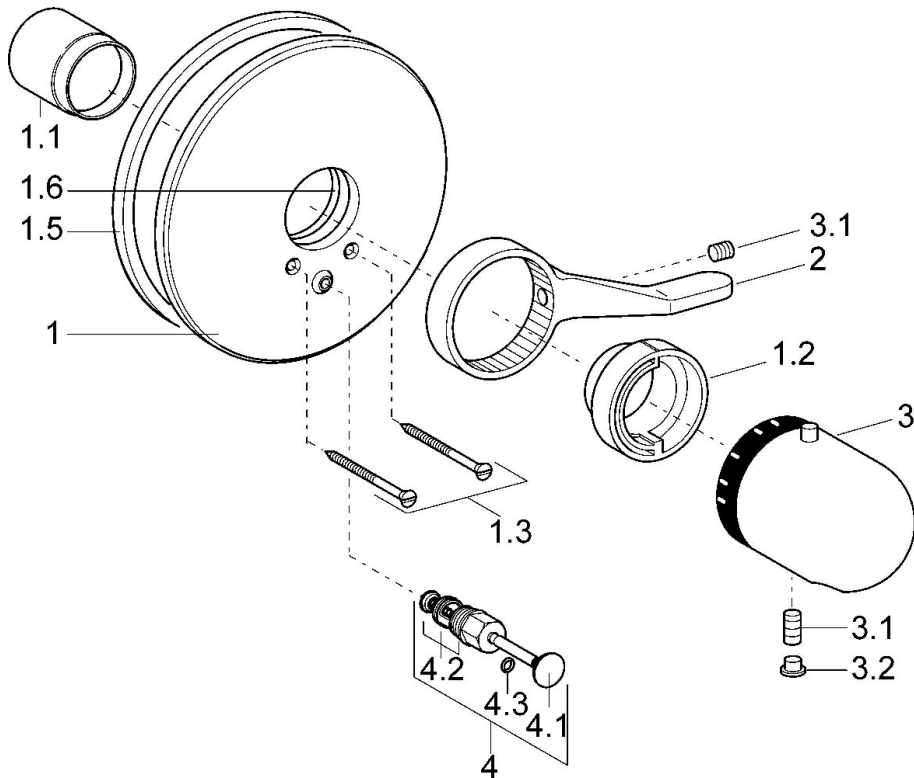

EAN: 4015474078161
static.hansa.com/08629175

- Wanne & Dusche
- Thermostat, Fertigmontageset
- Wandmontage für Unterputz-Einbaukörper
- Chrom
- Temperatureinstellgriff
- Zugumsteller, Automatische Rückstellung
- Sicherheitssperre gegen Verbrühen bei 38°C, Temperaturbegrenzer
- Rosette rund, Rosette mit Schrauben
- Renovierungslösung für bereits installierte Unterputzkörper

Technische Daten

Technische Eigenschaften

Warmwasserversorgung	max. +80°C
Arbeitsdruck	1-10 bar

Vorschriften

EN Standard	EN 1111
-------------	---------

Zulassungen und Deklarationen

Konformitätserklärung	DoC
-----------------------	-----

Ersatzteile

SP08629175

	Name	Art.-Nr.
1	Abdeckplatte, d 205 mm	59911967
1	Rosette Weiss Ausgelaufen	59911968
1.1	Abdeckkappe	59911570
1.1	Abdeckkappe Weiss Ausgelaufen	59911572
1.1	Abdeckkappe Gold Ausgelaufen	59911575
1.2	Temperatur-Anschlagring	59906355
1.2	Temperaturanschlag Gold Ausgelaufen	59905713
1.3	Schraube, M5x65	59904847
1.3	Schraube, M5x65 Gold Ausgelaufen	59904849
1.3	Schraube, M5x65 Weiss Ausgelaufen	59906672
1.4	Begrenzungskappe	59904846
1.5	Gummidichtung	59912232
1.6	O-Ring, 55x2	59912543
2	Hebel	59905722
2	Hebel Weiss Ausgelaufen	59906138
3	Temperatur-Wählgriff Weiss Ausgelaufen	59910306
3	Temperatur-Wählgriff	59910304
3.1	Schraube, M6x9.5	59901609
3.2	Abdeckstopfen	59911840
3.3	Anschlagstift	59912005
4	Umstellung Weiss Ausgelaufen	59910901
4	Umsteller, automatisch Gold Ausgelaufen	59906392
4	Umstellung	59910900
4.2	Dichtungskit	59904791
4.3	O-Ring, d 4x1	59902331
N.I.	Verlängerungssatz, 35 mm	59911438