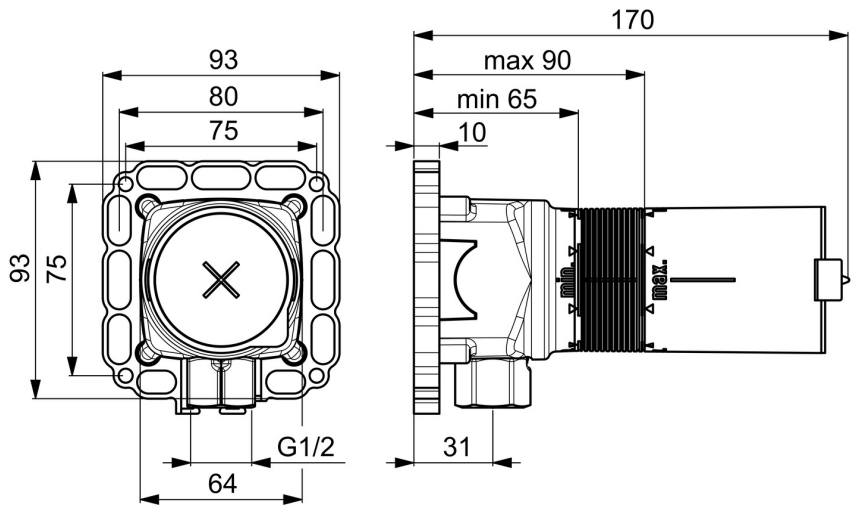

EAN: 4015470030385
static.hansa.com/44040100

- Dusche
- Unterputz Einbaukörper
- Wandmontage für Unterputz-Einbaukörper
- Abdrückstopfen
- Armaturenkörper aus entzinkungsbeständigem Messing (DZR)
- Dichtmanschette für Trockenausbau, Montagebox und Bauschutzkappe, Multifix-Befestigungssystem

Technische Daten

Technische Eigenschaften

DN-Größe (Nennmaß)	DN15
Warmwasserversorgung	max. +80°C
Arbeitsdruck	1-10 bar
Anschlussgröße	G1/2