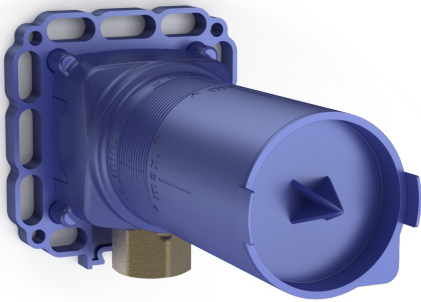

EAN: 4015470030385
static.hansa.com/44040100

- Dusche
- Unterputz Einbaukörper
- Wandmontage für Unterputz-Einbaukörper
- Abdrückstopfen
- Armaturenkörper aus entzinkungsbeständigem Messing (DZR)
- Dichtmanschette für Trockenausbau, Montagebox und Bauschutzkappe, Multifix-Befestigungssystem

Technische Daten

Technische Eigenschaften

DN-Größe (Nennmaß)	DN15
Warmwasserversorgung	max. +80°C
Arbeitsdruck	1-10 bar
Anschlussgröße	G1/2