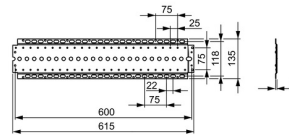

EAN: 4015474204003  
[static.hansa.com/44050000](http://static.hansa.com/44050000)

- Zubehör
- Unterputz Einbaukörper
- Wandmontage für Unterputz-Einbaukörper
- Befestigungsset
- passend zu HANSAMATRIX und HANSABLUEBOX; zur exakten und einfachen Montage der Unterputz-Einbaukörper; Montageschiene mit Befestigungsmöglichkeiten im 25 mm Raster; Befestigungsschrauben zur Armaturenmontage; Montageschiene kann beliebig durch weitere verlängert werden