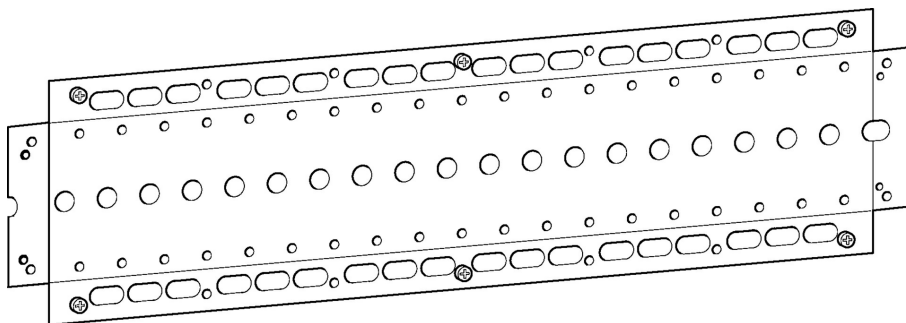

EAN: 4015474204003  
[static.hansa.com/44050000](http://static.hansa.com/44050000)

- Zubehör
- Unterputz Einbaukörper
- Wandmontage für Unterputz-Einbaukörper
- Befestigungsset
- passend zu HANSAMATRIX und HANSABLUEBOX; zur exakten und einfachen Montage der Unterputz-Einbaukörper; Montageschiene mit Befestigungsmöglichkeiten im 25 mm Raster; Befestigungsschrauben zur Armaturenmontage; Montageschiene kann beliebig durch weitere verlängert werden

## Ersatzteile

**SP44050000**

Name	Art.-Nr.
11.1 Schraubenset Ausgelaufen	59913706