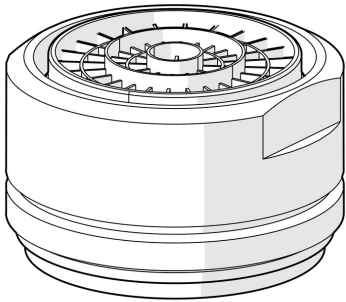

EAN: 4015474077850
static.hansa.com/59902692

- Ersatzteile
 - Chrom
 - CASCADE® Strahlregler
 - Außengewinde
-

Technische Daten

Technische Eigenschaften

Anschlussgröße	M24x1
Werkstoff	Messing/Verbundwerkstoff