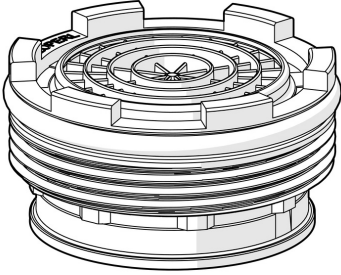

EAN: 4015474160286
static.hansa.com/59913128

- Ersatzteile
 - Außengewinde
 - CASCADE® Strahlregler
-

Technische Daten

Technische Eigenschaften

Anschlussgröße

M21.5x1