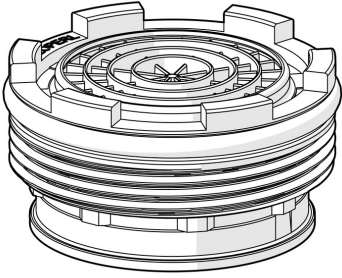

EAN: 4015474255685
static.hansa.com/59913760

- Ersatzteile
 - CASCADE® Strahlregler
-

Technische Daten

Technische Eigenschaften

Anschlussgröße

M24x1