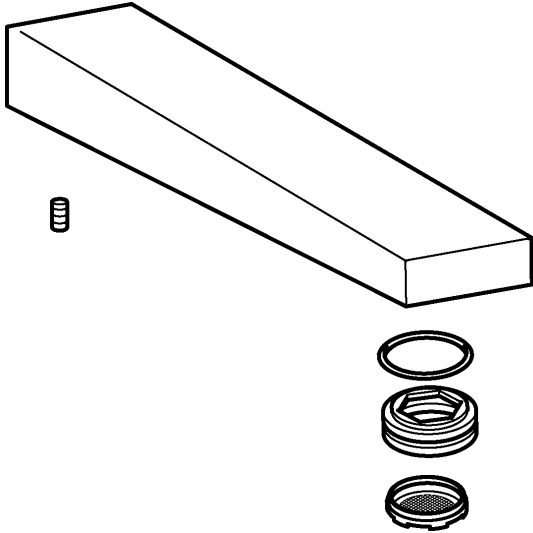

EAN: 4015474272309
static.hansa.com/59914021

- Ersatzteile
- Wandmontage
- Chrom
- Feststehender Auslauf, gegossen
- CASCADE® Strahlregler
- Rosette eckig

Technische Daten

Technische Eigenschaften

| | |
|-----------|---------|
| Ausladung | 197 mm |
| Werkstoff | Messing |