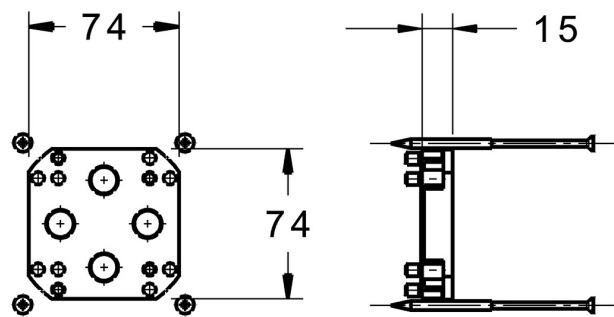

EAN: 4057304000744
static.hansa.com/59914182

Verlängerungssatz 15 mm;
für HANSABLUEBOX UP-System;
bis zu 2 Adapter können für eine Verlängerung von 30 mm eingebaut werden

- Zubehör
- Unterputz Einbaukörper
- Wandmontage für Unterputz-Einbaukörper

Technische Daten