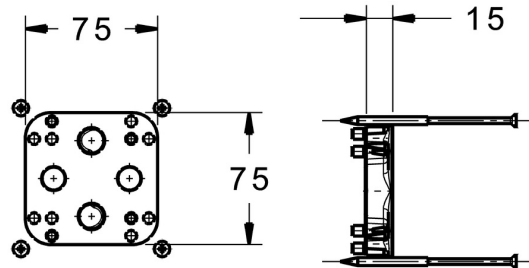

EAN: 4057304000751
static.hansa.com/59914184

Umkehradapter für HANSABLUEBOX UP-System;
Einsatz 1: kalt/warm vertauscht;
Einsatz 2: wechseln der Mischwasser Abgänge oben/unten;
Adapter verlängert um 15 mm

- Zubehör
- Unterputz Einbaukörper
- Wandmontage für Unterputz-Einbaukörper
- Vertauschte Kalt-/Warmwasser-Anschlüsse

Technische Daten
