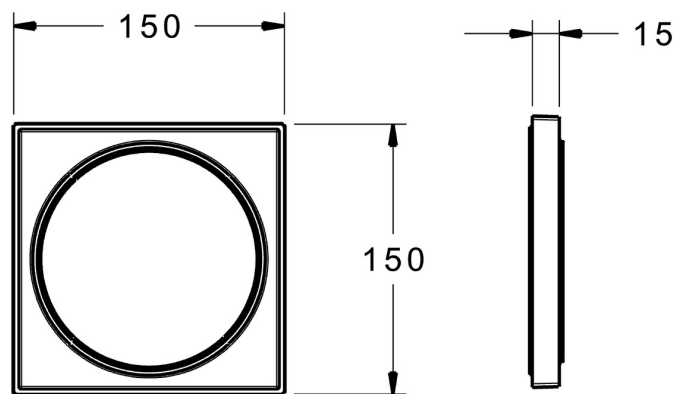

EAN: 4057304000782

[static.hansa.com/59914192](https://static.hansa.com/59914192)

Rosettenverlängerung 15 mm quadratisch;  
passend zu allen quadratischen BLUEBOX Rosetten mit 150 x 150 mm

- Zubehör
- Unterputz Einbaukörper
- Wandmontage für Unterputz-Einbaukörper

## Technische Daten