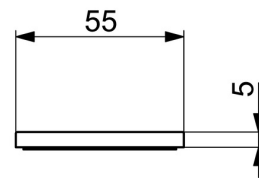

EAN: 4015474267909  
[static.hansa.com/66360000](https://static.hansa.com/66360000)

Unterlegscheibe quadratisch 55x55mm

- Waschtisch
- Zubehör
- Chrom

---