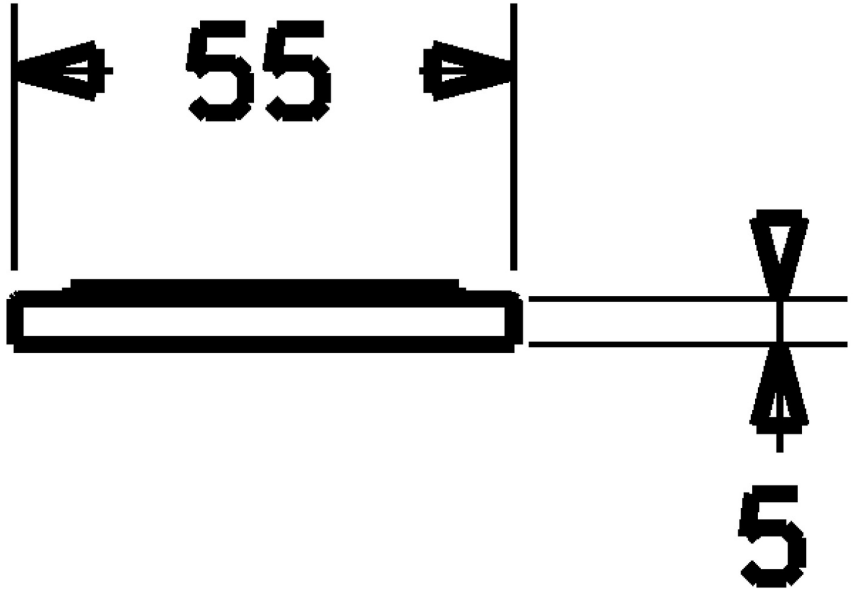

EAN: 4015474267916
static.hansa.com/66370000

Unterlegscheibe quadratisch 55x55mm

- Waschtisch
- Zubehör
- Chrom

Technische Daten