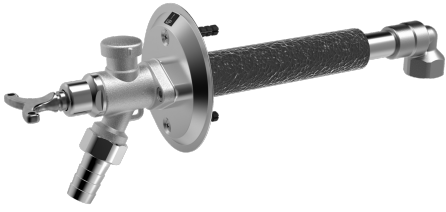

EAN: 4015474277434  
[static.hansa.com/69509101](http://static.hansa.com/69509101)

- Garten
- Wandmontage
- Chrom
- mit Sicherungseinrichtung
- Kürzbar, Frostsicher

### Technische Eigenschaften

DN-Größe (Nennmaß)	<b>DN15</b>
Warmwasserversorgung	<b>max. +80°C</b>
Arbeitsdruck	<b>0.5-10 bar</b>

### SP69509101

	Name	Art.-Nr.
1	Schlüssel	59914267
2	Kunststoffadapter	59914268
3	Spindel kpl. lang	59914269
4	Teller v. Rohrbelüfter	59914270
5	Rohrbelüfter	59914271
6	Schneidring MS	59914272
7	Außenkörper	59914273
8	Kugelmutter	59914274
9	Schlauchanschluß	59914275