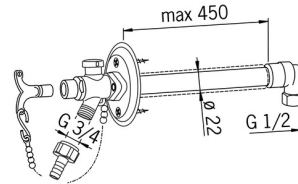

EAN: 4015474277434  
[static.hansa.com/69509101](http://static.hansa.com/69509101)

- Garten
- Wandmontage
- Chrom
- mit Sicherungseinrichtung
- Kürzbar, Frostsicher

### Technische Eigenschaften

DN-Größe (Nennmaß)	<b>DN15</b>
Warmwasserversorgung	<b>max. +80°C</b>
Arbeitsdruck	<b>0.5-10 bar</b>