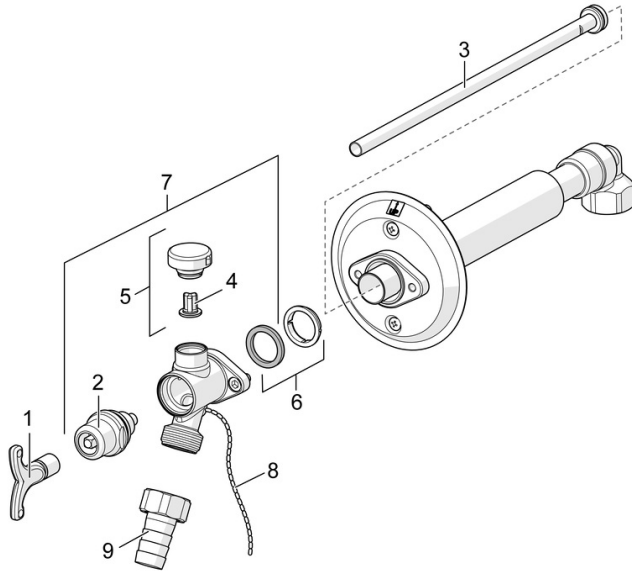

Ersatzteile

SP69509101

	Name	Art.-Nr.
1	Schlüssel	59914267
2	Kunststoffadapter	59914268
3	Spindel kpl. lang	59914269
4	Teller v. Rohrbelüfter	59914270
5	Rohrbelüfter	59914271
6	Schneidring MS	59914272
7	Außenkörper	59914273
8	Kugelmutter	59914274
9	Schlauchanschluß	59914275