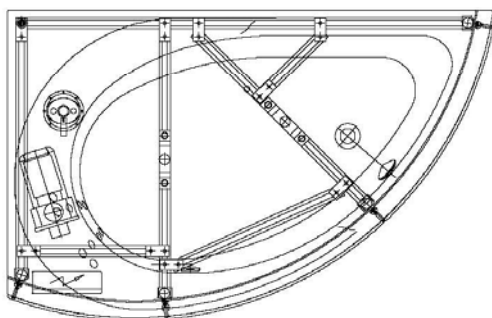

Netzanschluss Steuerung
230V~, 50/60 Hz, 10A
Anschlussdose bauseits

Aggregatanordnung

002

GRUNDAUSSTATTUNG

- 10 Rückendüsen
- Gebläse 400W regelbar mit Luftvorheizer und mit Ozonisierung
- Whirlpumpe 900W regelbar, selbstentleerend
- Absaugdüse kombiniert mit Ab-/Überlaufarmatur HOESCH Combi
- Funkfernbedienung
- HOESCH Steuerung 230 V, 50/60 Hz
- Komplett installiertes Rohrleitungssystem
- Sichtbare Einbauteile verchromt