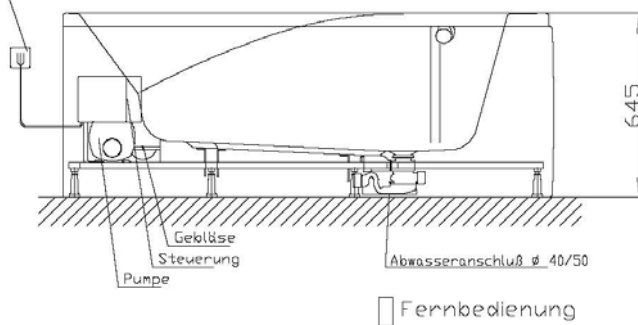

Netzanschluss Steuerung
230V~, 50/60 Hz, 10A
Anschlussdose bauseits

Aggregatanordnung

002

GRUNDAUSSTATTUNG

- 10 Rückendüsen
- Gebläse 400W regelbar mit Luftvorheizer und mit Ozonisierung
- Whirlpumpe 900W regelbar, selbstentleerend
- Absaugdüse kombiniert mit Ab-/Überlaufarmatur HOESCH Combi
- Funkfernbedienung
- HOESCH Steuerung 230 V, 50/60 Hz
- Komplett installiertes Rohrleitungssystem
- Sichtbare Einbauteile verchromt

Fernbedienung

Rückendüse

SONDERZUBEHÖR - TERGUM

ARTIKEL-NR.

Aufpreis für Wanneneinlauf HOESCH Combi Plus
kombiniert mit Ab-/Überlaufarmatur
(werkseitig eingebaut)

verchromt

69689.305

Lüftungs-/Revisionsgitter (420 x 325 mm)