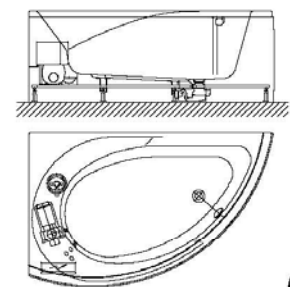

Netzanschluss Steuerung
230V~, 50/60 Hz, 10A
Anschlussdose bauseits

Aggregatanordnung

002

GRUNDAUSSTATTUNG

- 10 Rückendüsen
- Gebläse 400W regelbar mit Luftvorheizer und mit Ozonisierung
- Whirlpumpe 900W regelbar, selbstentleerend
- Absaugdüse kombiniert mit Ab-/Überlaufarmatur HOESCH Combi
- Funkfernbedienung
- HOESCH Steuerung 230 V, 50/60 Hz
- Komplett installiertes Rohrleitungssystem
- Sichtbare Einbauteile verchromt