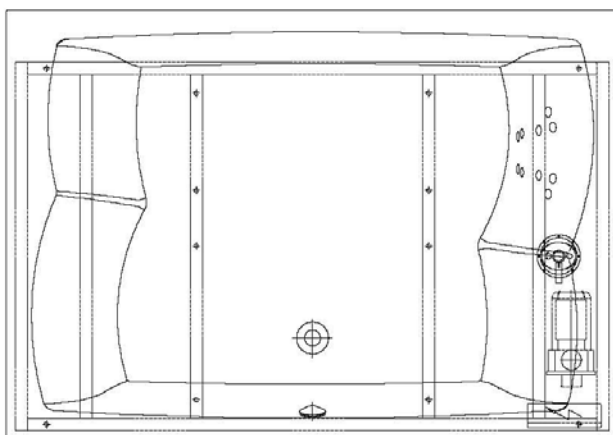

Artikelbeschreibung:

Tergum: Lassen Sie mit TERGUM Ihre Verspannungen im Oberkörper verschwinden. Ist Ihr Nacken verspannt? Spüren Sie die unzähligen Stunden am Schreibtisch in Ihrem Rücken? Wer viel sitzt, leidet häufig unter Verspannungen. Erleichterung verschafft Ihnen nunmehr unser Whirlsystem TERGUM.