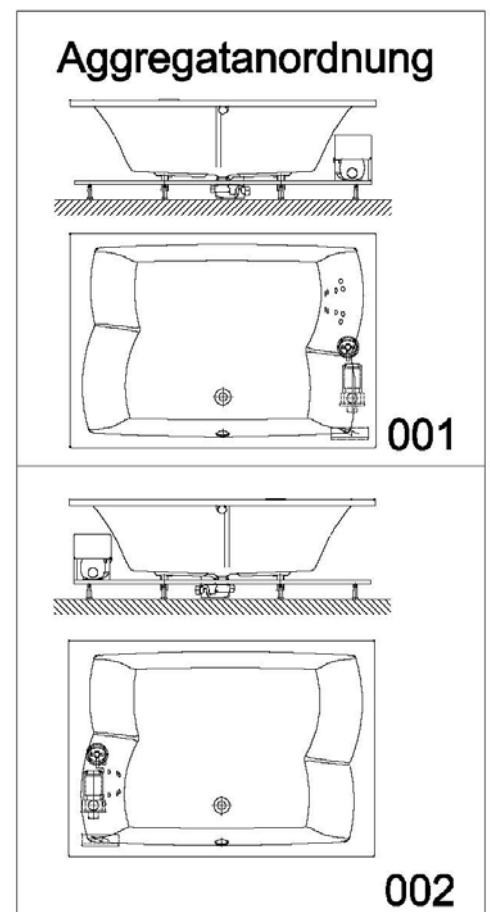

## GRUNDAUSSTATTUNG

- 10 Rückendüsen
- Gebläse 400W regelbar mit Luftvorheizer und mit Ozonisierung
- Whirlpumpe 900W regelbar, selbstentleerend
- Absaugdüse kombiniert mit Ab-/Überlaufarmatur HOESCH Combi
- Funkfernbedienung
- HOESCH Steuerung 230 V, 50/60 Hz
- Komplett installiertes Rohrleitungssystem
- Sichtbare Einbauteile verchromt