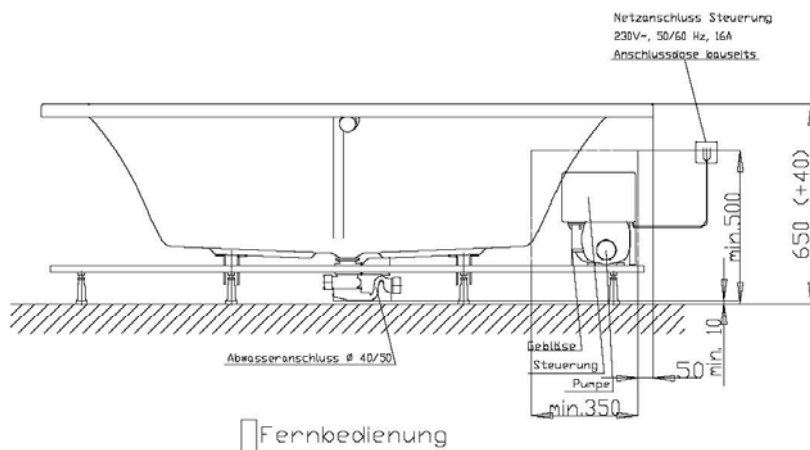

## GRUNDAUSSTATTUNG

- 10 Rückendüsen
- Gebläse 400W regelbar mit Luftvorheizer und mit Ozonisierung
- Whirlpumpe 900W regelbar, selbstentleerend
- Absaugdüse kombiniert mit Ab-/Überlaufarmatur HOESCH Combi
- Funkfernbedienung
- HOESCH Steuerung 230 V, 50/60 Hz
- Komplett installiertes Rohrleitungssystem
- Sichtbare Einbauteile verchromt