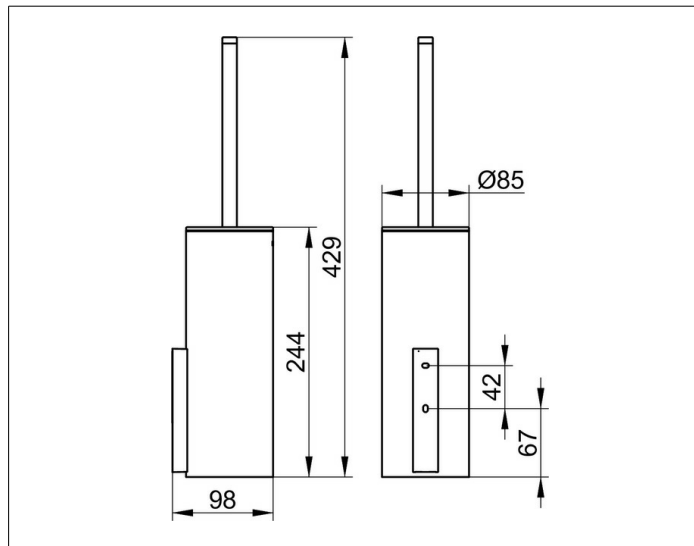

Edition 400

11564059000 Toilettenbürstengarnitur

PRODUKT

ZEICHNUNG

PRODUKTBESCHREIBUNG

komplett mit Echkristall-Glas mattiert, herausnehmbarem Opak-Kunststoff-Einsatz, Bürste mit Griff und Deckel, Ersatzbürstenkopf

OBERFLÄCHE

Nickel gebürstet

AUSSCHREIBUNGSTEXT

KEUCO Edition 400 Toilettenbürstengarnitur, 11564059000 Toilettenbürstengarnitur mit hochwertiger PVD-Beschichtung, Nickel gebürstet, in skulpturaler Formensprache, Wandmodell, komplett mit Echkristall-Glas, mattiert, Bürste mit Griff und Deckel, Ersatzbürstenkopf, herausnehmbarer Opak-Kunststoff-Einsatz für leichtes Reinigen, Behälterhöhe 244 mm (Höhe inklusive Bürste 429 mm), Durchmesser 85 mm, Ausladung 98 mm, die Toilettenbürstengarnitur wird verdeckt angebracht, Lieferung inkl. korrosionsfreiem Befestigungsmaterial