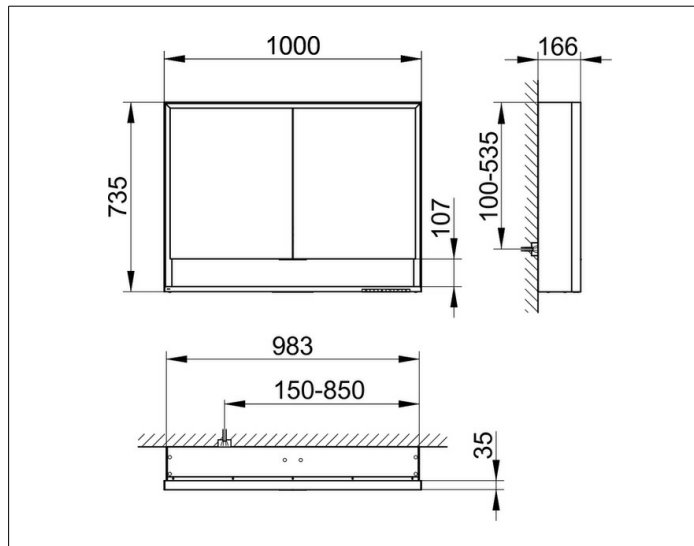

**Royal Lumos**

14304171305 Spiegelschrank

**PRODUKT**

**ZEICHNUNG**

**PRODUKTBESCHREIBUNG**

für die Wandvorbau-Montage  
 mit Spiegelheizung (mittig der Türen platziert),  
 stufenlos einstellbare Lichtfarbe von 2700 Kelvin (warmweiß)  
 bis 6500 Kelvin (Tageslicht),  
 2 Drehtüren aus Kristall-Doppelspiegel,  
 Korpus in Aluminium silber-gebeizt-eloxiert,  
 Rückwandverspiegelung  
 Bedienung:  
 Tastenfelder mit kapazitiver Touch-Sensorik,  
 DALI-steuerbar  
 Spiegelheizung:  
 60 Watt, optische Anzeige der Aufheizphase,  
 automatische Abschaltung nach 20 Minuten  
 Beleuchtung:  
 Rahmenbeleuchtung und Waschtisch-/Fachbeleuchtung,  
 separat stufenlos dimmbar und ein-/ausschaltbar  
 LED 60 Watt (Lebensdauer > 30.000 Std.)

**AUSSTATTUNG**

- 2 Steckdosen
- 2 x 2 höhenverstellbare Glasablagen
- offenes Ablagefach über die ganze Breite
- Tür-Anschlagdämpfer

**OBERFLÄCHE**

silber-gebeizt-eloxiert

**ABMESSUNG**

1000 x 735 x 165 mm