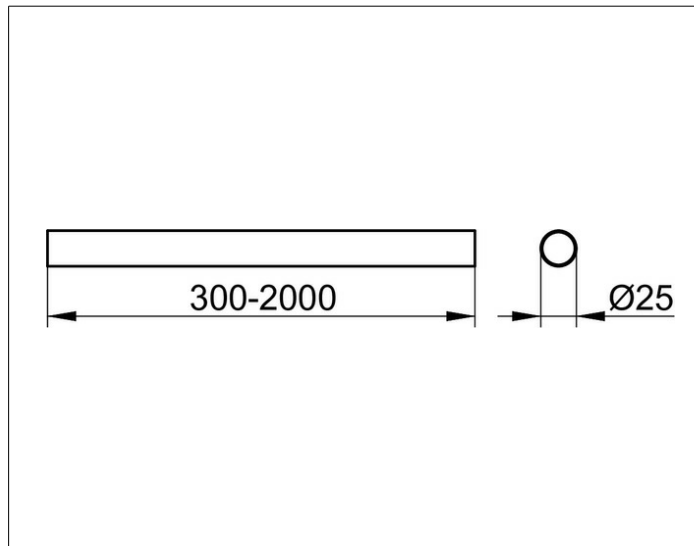

**Plan**  
**14930171000 Brausevorhangstange**

**PRODUKT**

**ZEICHNUNG**

**PRODUKTBESCHREIBUNG**

auch als Deckenstütze verwendbar,  
 Stange bauseits kürzbar

**OBERFLÄCHE**

Aluminium silber-eloxiert (E6 EV1)

**ABMESSUNG**

1000 mm

**AUSSCHREIBUNGSTEXT**

KEUCO PLAN Brausevorhangstange 14930171000  
 Aluminium silber-eloxiert (E6 EV1), Durchmesser 25 mm  
 Stange bauseits kürzbar  
 1000 mm  
 auch als Deckenstütze verwendbar