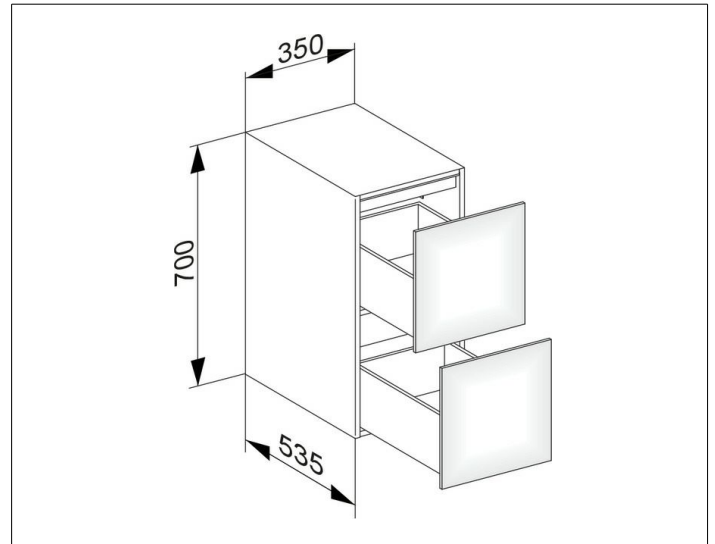

Edition 11

31321140000 Sideboard

PRODUKT

ZEICHNUNG

OBERFLÄCHE

trüffel/Glas trüffel

ABMESSUNG

350 x 700 x 535 mm