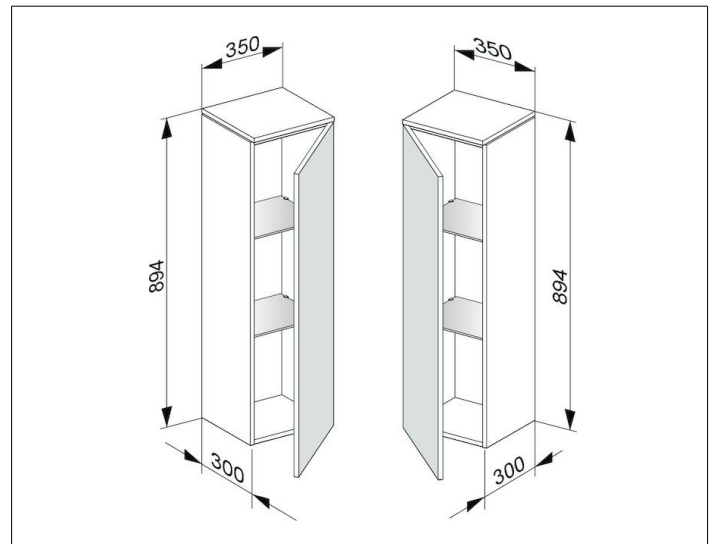

Edition 400

31720140002 Mittelschrank

PRODUKT

ZEICHNUNG

OBERFLÄCHE

trüffel/Glas trüffel klar

ABMESSUNG

350 x 894 x 300 mm