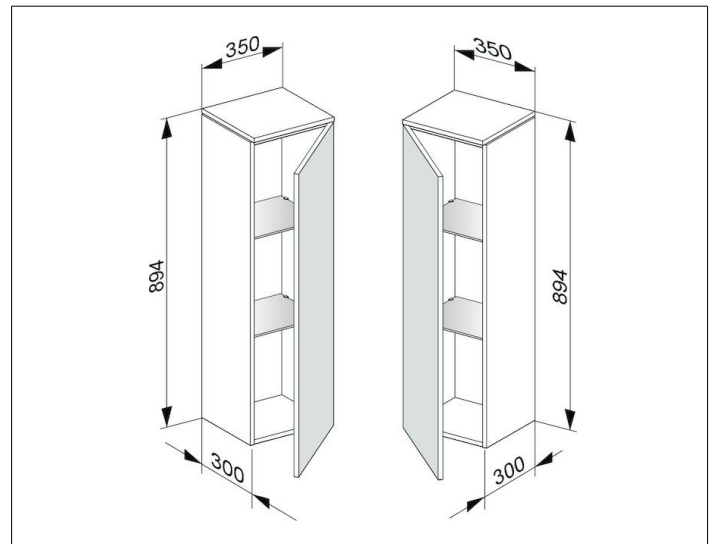

Edition 400

31720270001 Mittelschrank

PRODUKT

ZEICHNUNG

OBERFLÄCHE

weiß/Glas weiß satiniert

ABMESSUNG

350 x 894 x 300 mm