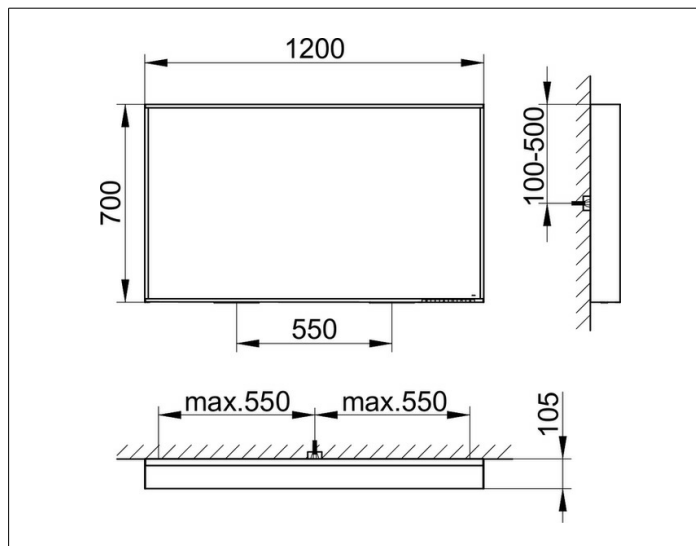

**X-Line**

**33298303503 Lichtspiegel**

**PRODUKT**

**ZEICHNUNG**

**PRODUKTBESCHREIBUNG**

mit Spiegelheizung (mittig platziert),  
stufenlos einstellbare Lichtfarbe von 2700 Kelvin (warmweiß)  
bis 6500 Kelvin (Tageslicht)

1200 x 700 x 105 mm