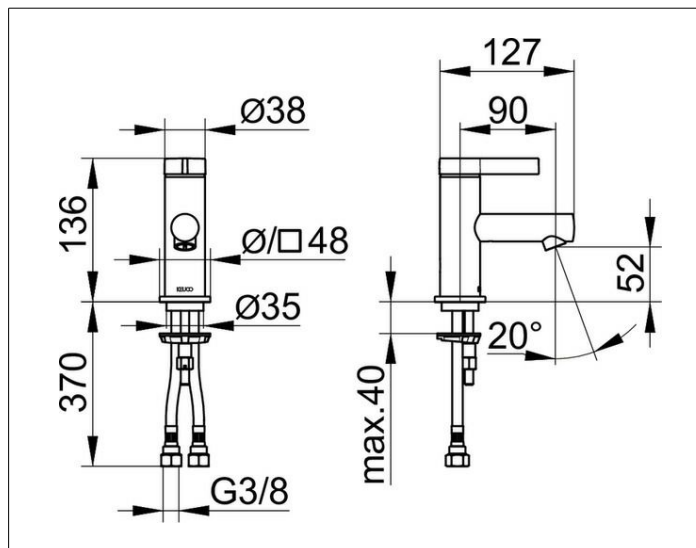

IXMO

59504371100 Einhebel-Waschtismischer 60

PRODUKT

ZEICHNUNG

PRODUKTBESCHREIBUNG

ohne Zugstangen-Ablaufgarnitur,
mit runder Rosette,
Einlochmontage mit Schnell-Montage-System,
Mischwasserkartusche mit keramischen Dichtscheiben,
Luftsprudler M 20x1, Druckschläuche 435 mm, G 3/8 Zoll,
Durchfluss begrenzt auf 7,0 l/min.,

OBERFLÄCHE

schwarz matt

ABMESSUNG

IXMO Pure, Rosette rund

AUSSCHREIBUNGSTEXT

KEUCO, IXMO, Einhebel-Waschtismischer 60, Art. Nr.: 59504371100,
Einhebel-Waschtismischer in Oberfläche Schwarz-Matt im Design IXMO
PURE,
ohne Zugstangen-Ablaufgarnitur,
Einzigartige Technologie, multifunktionaler Minimalismus:
Bei IXMO werden Funktionen intelligent zusammengeführt,
Design: rund, Aufputz Montage,
Material: entzinkungsarmes Messing, Schwarz-Matt,
Gesamthöhe: 137mm, Höhe bis Unterkante Strahlregler: 53mm,
Breite: 48mm, Ausladung: 120mm,
Rosettengröße: Ø 48mm, Auslieferung erfolgt mit runder Rosette,
eckige Rosette in Abmessung 48 x 48mm ist optional erhältlich (Art. Nr.:
59599370202)
Einlochmontage mit Schnell-Montage-System für Waschtische,
Kartusche: hochwertige Mischwasserkartusche mit keramischen
Dichtscheiben,
Einhebelmischer, Wasseranschluss mit flexiblen Druckschläuchen,
Länge 435mm, Gewindedurchmesser G 3/8 Zoll,
integrierter Luftsprudler M20x1,
Durchflussmenge begrenzt auf 7,0 l/min