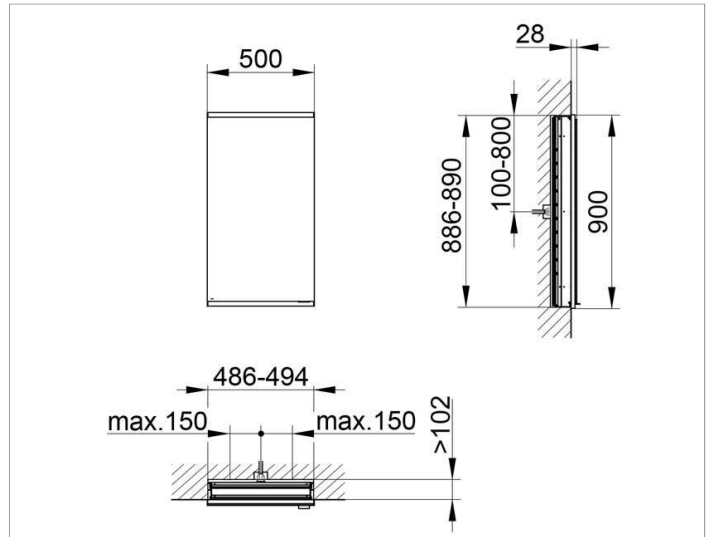

Royal Modular 2.0
800020051000100 Spiegelschrank

PRODUKT

ZEICHNUNG

EEK: A++, A+, A ,

OBERFLÄCHE

silber-eloxiert

ABMESSUNG

500 x 900 x 120 mm