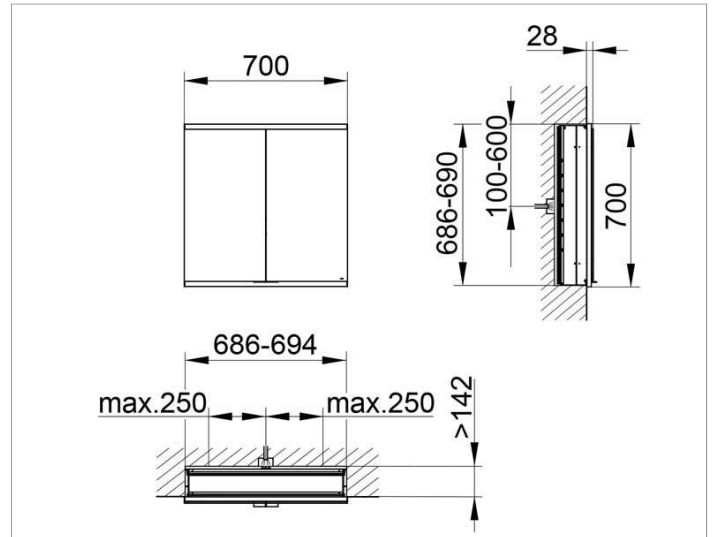

Royal Modular 2.0  
800210070100000 Spiegelschrank

**PRODUKT**

**ZEICHNUNG**

EEK: A++, A+, A ,

**OBERFLÄCHE**

silber-eloxiert

**ABMESSUNG**

700 x 700 x 160 mm