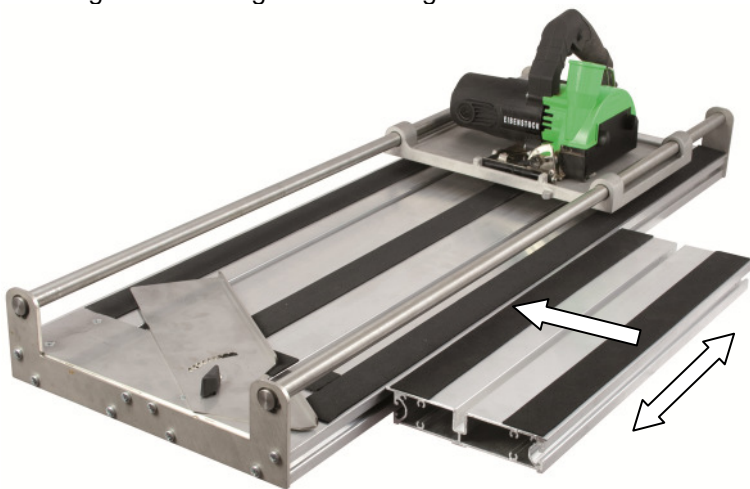

Montage Auflagenverbreiterung
Mounting broadening of the support surface
Assemblage l'élargissement de la surface de support
Bevestigen verbreding van het draagvlak