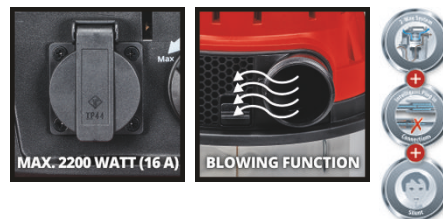

Technische Daten

- Netzanschluss	220-240 V | 50/60 Hz
- Leistung	1200 W
- Max. Saugleistung	200 mbar
- Behältervolumen	25 L
- Saugschlauchlänge	300 cm
- Saugschlauchdurchmesser	36 mm
- Netzkabellänge	500 cm
- Max. Leistung Steckdose 230 V	2200 W
- Schalldruckpegel LpA	72 dB (A)