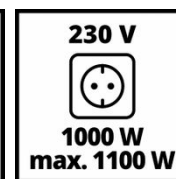

Einhell

CLASSIC

Stromerzeuger (Benzin)

TC-IG 1100

Art.-Nr.: 4152580

Ident.-Nr.: 11019

EAN-Code: 4006825651089

Der Stromerzeuger (Benzin) TC-IG 1100 eignet sich überall dort, wo unabhängige Stromerzeugung gebraucht wird. Abgegeben wird der Strom über eine handelsübliche 230 V-Steckdose/50 Hz, an der jedes Gerät angeschlossen werden kann. Angetrieben wird der Stromerzeuger von einem kraftvollen, robusten und emissionsarmen 4-Takt-Antriebsmotor. Die Inverter-Technologie sorgt für Strom ohne Spannungsspitzen, so dass auch empfindliche Geräte angeschlossen werden können. Zusätzlich schützen ein Überlastschalter und eine Ölmangelsicherung den Stromerzeuger und die Geräte. Der Tragerahmen schützt das Gerät und gewährt einen einfachen Transport. Gestartet wird der Stromerzeuger einfach über einen Seilzug.

Ausstattung

- Inverter-Technologie - für Strom ohne Spannungsspitzen
- Kraftvoller, robuster und emissionsarmer 4-Takt-Antriebsmotor
- 1 x 230 V-Steckdose/50 Hz
- Tragerahmen zum Schutz des Geräts und für den einfachen Transport
- Stabile Standfüße für einen sicheren Betrieb
- Überlastschalter und Ölmangelsicherung
- Einfach zu betätigender Seilzug zum Starten

Technische Daten

- Generatortyp	Synchron - mit Inverter
- Frequenz	50 Hz
- Dauerleistung (S1) bei 230 V	1000 W
- Leistung (S2 | S2-Zeit) bei 230 V	1100 W | 5 min
- Nennstrom bei 230 V	4.35 A
- 230 V Steckdose	1 STK
- Motor	Viertakt, Luftgekühlt
- Zylinderzahl	1 STK
- Hubraum	79 cm³
- Motordrehzahl	3600 min⁻¹
- Max. Motorleistung	1.4 kW
- Kraftstoff	Benzin
- Benzintankinhalt	6.5 L
- Laufzeit bei 2/3 Last	5.4 h
- Schalleistungspegel LwA	95 dB (A)

Logistische Daten