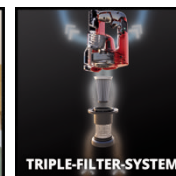

Der Einhell TE-SV 18 Li-Solo Akku-Stielstaubsauger kann mit einem einzelnen 18V Akku der Power-X Change Reihe benutzt werden. Dank Wechselakkusystem und Schnellladetechnologie ist ununterbrochenes Arbeiten ohne Kabel möglich. Mit den 4x Spot light LEDs und ein zwei Achsen bewegbares Gelenk, können auch dunkle Stellen gründlich gereinigt werden. Eine saubere Ausblasluft und hohe Saugkraft dank 3-fach Filtersystem inkl. waschbaren Faltenfilter und Zyklonscheider. Der Staubfangbehälter kann per Knopfdruck einfach und beutellos entleert werden. ECO und BOOST Modus können Saugleistung an jede Situation anpassen. Vorteil der 2 in 1 Funktion: verwendbar als Handstaubsauger sowie perfektes Handling bei der Bodenreinigung als Stielstaubsauger.

UNLIMITED RUNTIME

LED SPOTLIGHT + JOINT

WALL MOUNT

LOW WEIGHT

TRIPLE-FILTER-SYSTEM

BAGLESS

Als Sonderzubehör erhältlich

Power X-Boostcharger 6A
PXC-Ladegerät
Art.-Nr.: 4512064
EAN-Code: 4006825629019
Einhell Accessory