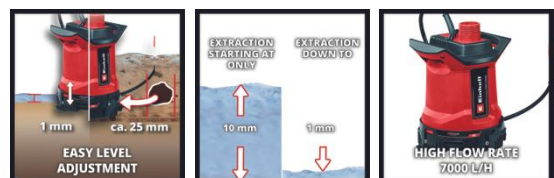

Die flachabsaugende Einhell Akku-Schmutzwasserpumpe GE-DP 18/25 LL Li-Solo ist dank drehbarem Gehäuseboden ein Allrounder zur Beförderung von Klar- oder Schmutzwasser. Die Pumpe ist Teil der Power X-Change Familie. Die Akku-Box mit Wandhalterung, Befestigungshaken und Kabelhalterung (für 5 m Verbindungskabel) schützt den Akku. Die Wasserpumpe fördert bis zu 7.000 Liter pro Stunde mit max. 0,5 bar und verfügt über zwei Leistungsstufen: ECO-Modus für lange Laufzeit bei wenig Akku-Verbrauch und BOOST-Modus für max. Förderleistung. Die Tauchpumpe eignet sich für Wasser mit bis zu 25 mm großen Schmutzpartikeln und kann Klarwasser bis auf 1 mm Restwasserstand abpumpen. Lieferung ohne Akku und Ladegerät.

Ausstattung

- Mitglied der Power X-Change Familie, 1x 18V Batterie notwendig
- 2in1 Kombipumpe: Klarwasser und Schmutzwasser mit einem Gerät
- Klarwasser: flachabsaugend bis zu 1 mm Restwasserstand
- Schmutzwasser: bis zu 25 mm Fremdkörper in grobem Schmutzwasser
- Einstellung des Absaugniveaus durch einfache Drehbewegung
- Wählbare Leistungsstufen: ECO und BOOST
- Eco Power: Längere Laufzeit, weniger Stromverbrauch
- Boost-Modus für maximale Förderleistung
- Flexible Batteriebox mit integrierter Kabelaufbewahrung
- 5 Meter lange Kabelverbindung für größere Eintauchtiefe
- Gut erreichbarer Schlauchanschluss an der Pumpenoberseite
- Hochwertige Gleitringdichtung für lange Lebensdauer
- Robustes Pumpengehäuse aus schlagzähem Kunststoff
- Trockenlaufsicherung zum Schutz des Motors
- Universaladapter für 25/32 mm-Schläuche sowie 33,3 mm (G 1) AG
- Lieferung ohne Akku und Ladegerät (separat erhältlich)

Technische Daten

- | | |
|---------------------------------|-----------------|
| - PXC-Akku Spannung / Kapazität | 18 V |
| - Max. Förderhöhe | 5 m |
| - Fördermenge max. | 7000 L/h |
| - Eintauchtiefe max. | 4 m |
| - Max. Fremdkörpergröße | 25 mm |
| - Förderdruck max. | 0.5 bar |
| - Max. Wasser Temperatur | 35 °C |
| - Schlauchanschluss | 42mm (G11/4 AG) |