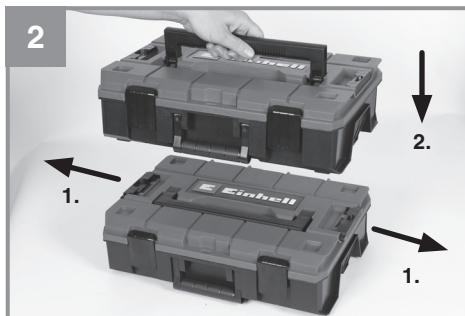

Einhell

E-Case S-F incl. Grid Foam

Art.-Nr.: 45.400.19

I.-Nr.: 21011

EH 08/2021 (01)

- 2 -