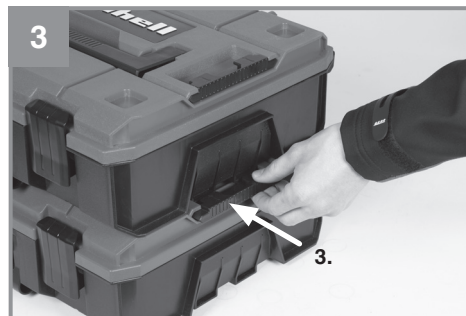

Einhell

E-Case S-F incl. Grid Foam

Art.-Nr.: 45.400.19

I.-Nr.: 21011

EH 08/2021 (01)

- 2 -