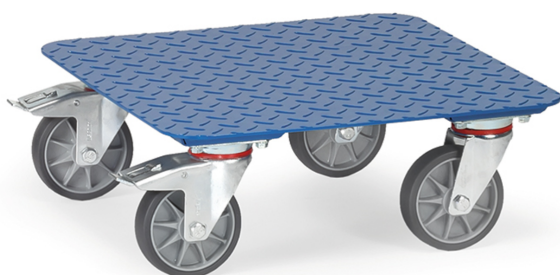

Feuille de données du produit

Article N°: 1167 Plateau roulant

Equipements de manutention

Construction soudée avec plateau en tôle antidérapant, revêtement époxy bleu RAL 5007. 4 roues pivotantes à bandage TPE 125 x 32, moyeu à roulement à billes central. 2 roues avec freins.

Détails techniques:

Charge totale (kg)	400
Longueur de surface utile (mm)	500
Largeur de surface utile (mm)	500
Hauteur de zone de chargement (mm)	185
Longueur totale (mm)	500
Largeur totale (mm)	500
Hauteur totale (mm)	185
Type de pneu	TPE
Roues (mm)	125 x 32
Poids (kg)	14,5
Pays d'origine	Allemagne
Garantie (ans)	10
Code douanier	73269098
GTIN	4017976011677