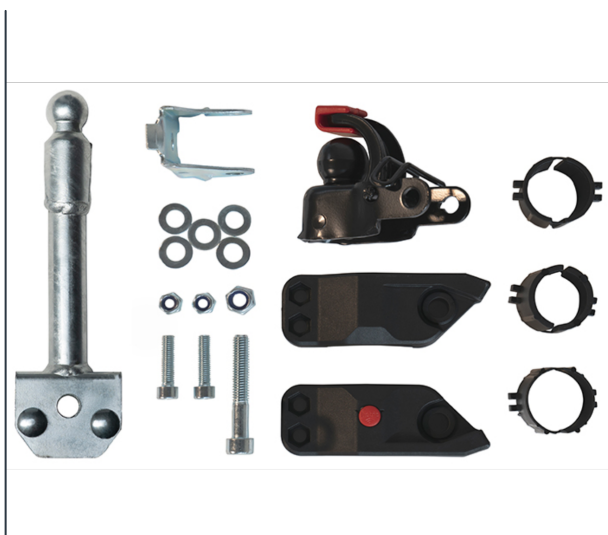

Feuille de données du produit

Article N°: 1292 Attache pour bicyclette

Equipements de manutention

Kit galvanisé comprenant une boule d'attache un adaptateur de tige de selle de diamètre 26 à 31 mm et attache avec platines pour une fixation au timon. Charge Maxi. 40 kg pression sur attache 4 kg. Peut être monté à postériori.

Détails techniques:

| | |
|----------------------|---------------|
| Longueur totale (mm) | 260 |
| Largeur totale (mm) | 72 |
| Hauteur totale (mm) | 35 |
| Couleur | galvanisé |
| Poids (kg) | 0,5 |
| Pays d'origine | Allemagne |
| Garantie (ans) | 10 |
| Code douanier | 87149990 |
| GTIN | 4017976412924 |