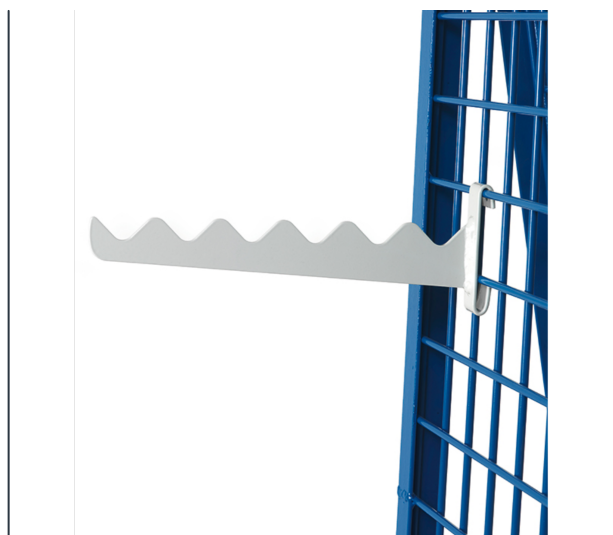

Feuille de données du produit

fetra[®]
●●●●

Article N°: 1314 Crémaillère porte-outils

Equipements de manutention

Ondulation de 55 mm; longueur 320 mm; charge 25 kg.

Détails techniques:

Charge totale (kg)	25
Couleur	gris clair
Remarques	320 mm longueur
Poids (kg)	0,6
Pays d'origine	Allemagne
Garantie (ans)	10
Code douanier	83025000
GTIN	4017976113142